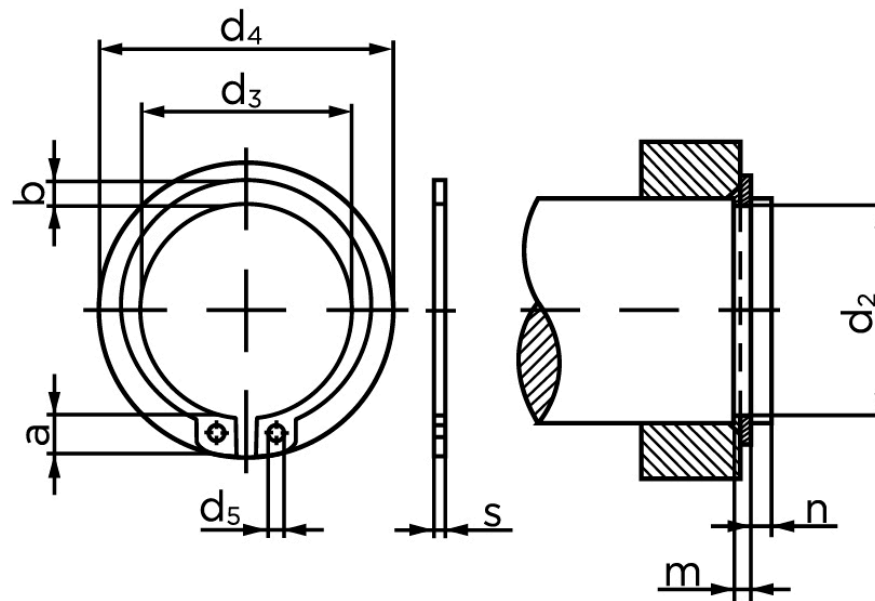

Låserring Til Aksel, Type Normal DIN 471 Ubehandlet Fjederstål Ø44x1,75 (100 Stk)

SKU: 004710009440000

GTIN: 4043952085882

Norm	DIN 471
Dimensions	44
s	1,75
d₃	40,5
a	6,6
b	4,6
d₅	2,5
d₂	41,5
m	1,85
n	3,8

Bemærk disse data er vejledende, og informationerne skal anses som vejledende, Bolte.dk stiller ingen garanti eller kan stilles til ansvar for overstående datatabel. Er du i tvivl så

Vil du vide mere om dette produkt

Forespørg pris her