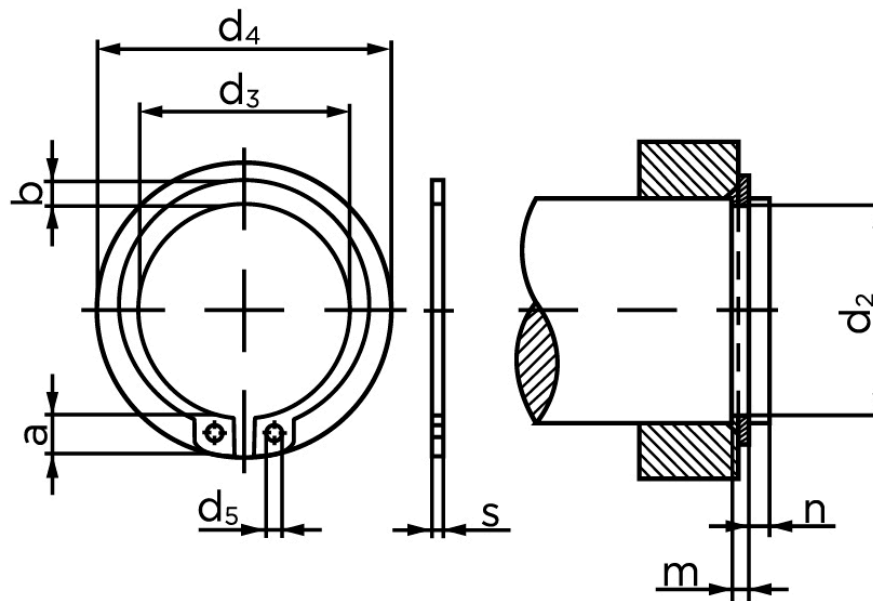

BOLTE.DK

KVALITETSSKRUER OG -BOLTE PÅ NETTET

Låsering Til Aksel, Type Normal DIN 471 Ubehandlet Fjederstål Ø45x1,75 (1000 Stk)

SKU: 004710000450000

GTIN: 4043952084670

Norm	DIN 471
Dimensions	45
s	1,75 / (2,5)
d₃	41,5
a	6,7 / (7,5)
b	4,7
d₅	2,5
d₂	42,5
m	1,85 / (2,65)
n	3,8
d₄	59,1 / (60,8)
Bemærkning	Værdien i ( ) ælder for Heavy versionen

Vil du vide mere om dette produkt

Forespørg pris her