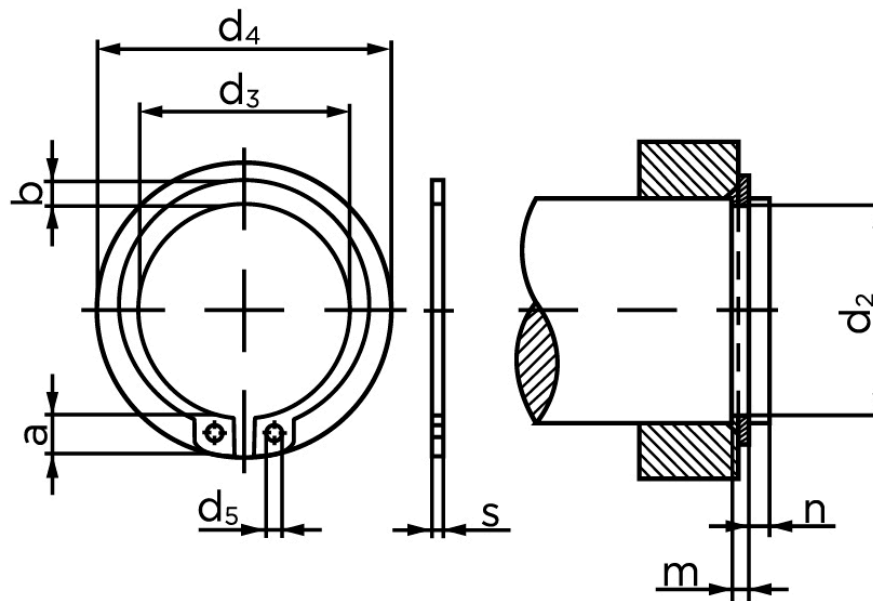

BOLTE.DK

KVALITETSSKRUER OG -BOLTE PÅ NETTET

Låsering Til Aksel, Type Normal DIN 471 Ubehandlet Fjederstål Ø45x1,75 (100 Stk)

SKU: 004710009450000

GTIN: 4043952085899

Norm	DIN 471
Dimensions	45
s	1,75 / (2,5)
d₃	41,5
a	6,7 / (7,5)
b	4,7
d₅	2,5
d₂	42,5
m	1,85 / (2,65)
n	3,8
d₄	59,1 / (60,8)
Bemærkning	Værdien i ( ) ælder for Heavy versionen

Vil du vide mere om dette produkt

Forespørg pris her