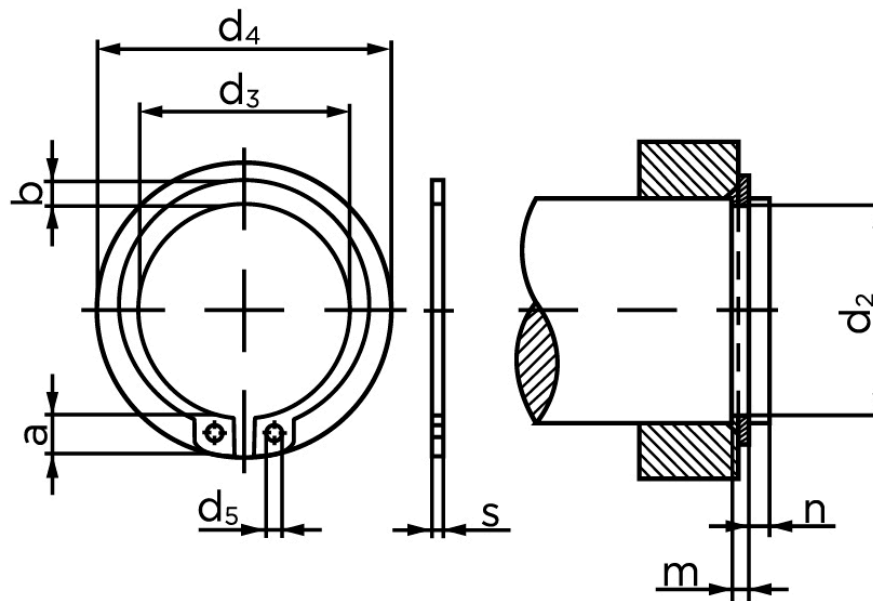

BOLTE.DK

KVALITETSSKRUER OG -BOLTE PÅ NETTET

Låserring Til Aksel, Type Heavy DIN 471 Ubehandlet Fjederstål Ø45x2,5 (50 Stk)

SKU: 004710040450250

GTIN: 4043952086001

Norm	DIN 471
Dimensions	45
s	1,75 / (2,5)
d₃	41,5
a	6,7 / (7,5)
b	4,7
d₅	2,5
d₂	42,5
m	1,85 / (2,65)
n	3,8
d₄	59,1 / (60,8)
Bemærkning	Værdien i ( ) ælder for Heavy versionen

Vil du vide mere om dette produkt

Forespørg pris her