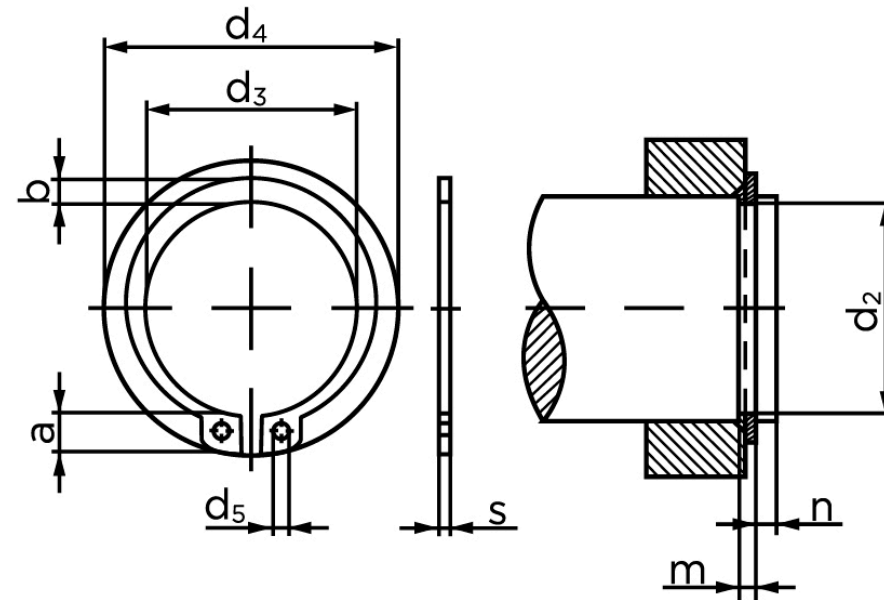

Låsering (Udvendig) DIN 471 Fjederstål 45x1,75 Elforzinket

SKU: 004710100450000

GTIN:

Norm	DIN 471
Dimensions	45
s	1,75 / (2,5)
d₃	41,5
a	6,7 / (7,5)
b	4,7
d₅	2,5
d₂	42,5
m	1,85 / (2,65)
n	3,8
d₄	59,1 / (60,8)
Bemærkning	Værdien i ( ) ælder for Heavy versionen

Vil du vide mere om dette produkt

Forespørg pris her