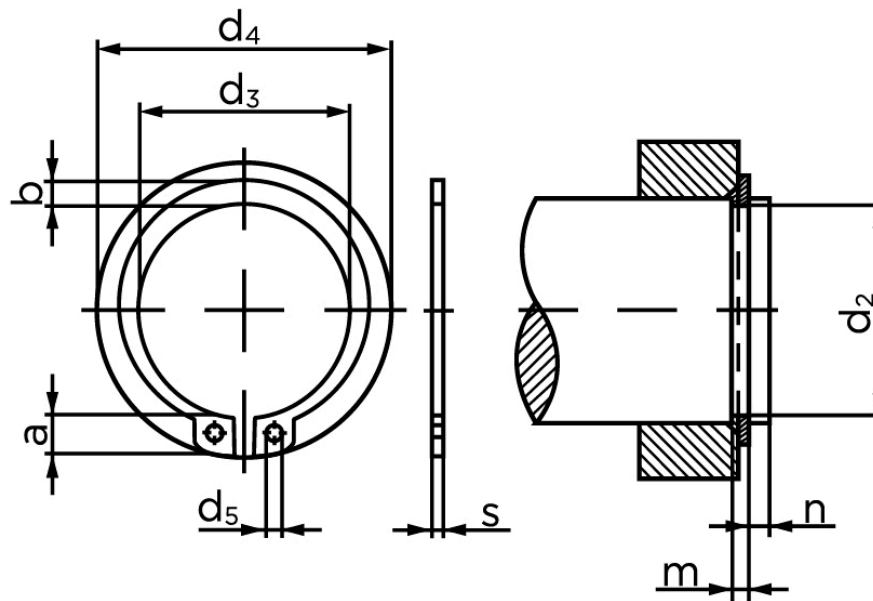

BOLTE.DK

KVALITETSSKRUER OG -BOLTE PÅ NETTET

Låsering Til Aksel, Type Normal DIN 471 Rustfri 1.4122 Ø45x1,75 (10 Stk)

SKU: 004713000450000

GTIN: 4043952086469

Norm	DIN 471
Dimensions	45
s	1,75 / (2,5)
d₃	41,5
a	6,7 / (7,5)
b	4,7
d₅	2,5
d₂	42,5
m	1,85 / (2,65)
n	3,8
d₄	59,1 / (60,8)
Bemærkning	Værdien i ( ) ælder for Heavy versionen

Vil du vide mere om dette produkt

Forespørg pris her