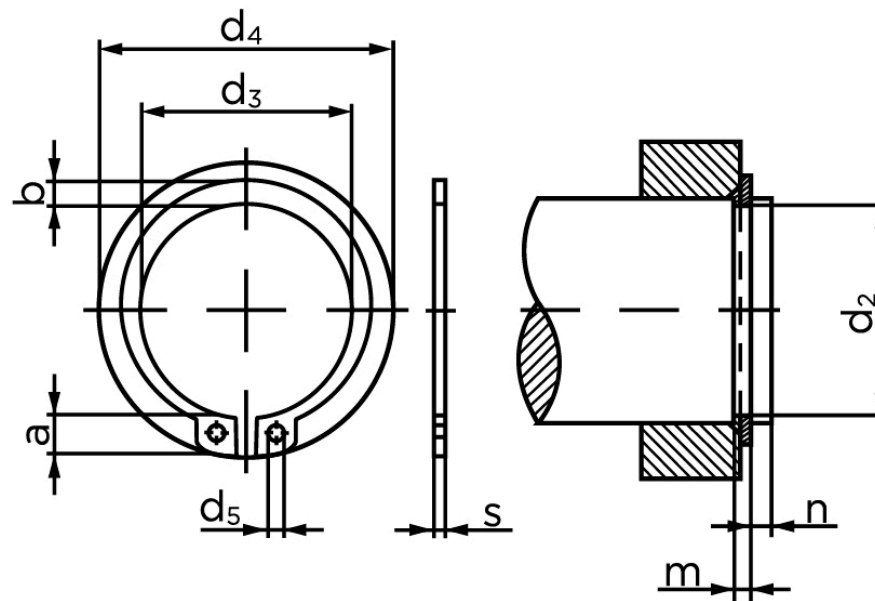

Låsering Til Aksel, Type Normal DIN 471 Ubehandlet Fjederstål Ø46x1,75 (100 Stk)

SKU: 004710009460000

GTIN: 4043952085905

Norm	DIN 471
Dimensions	46
s	1,75
d₃	42,5
a	6,7
b	4,8
d₅	2,5
d₂	43,5
m	1,85
n	3,8

Bemærk disse data er vejlede, og informationerne skal anses som vejledende, Bolte.dk stiller ingen garanti eller kan stilles til ansvar for overstående datatabel. Er du i tvivl så

Vil du vide mere om dette produkt

Forespørg pris her