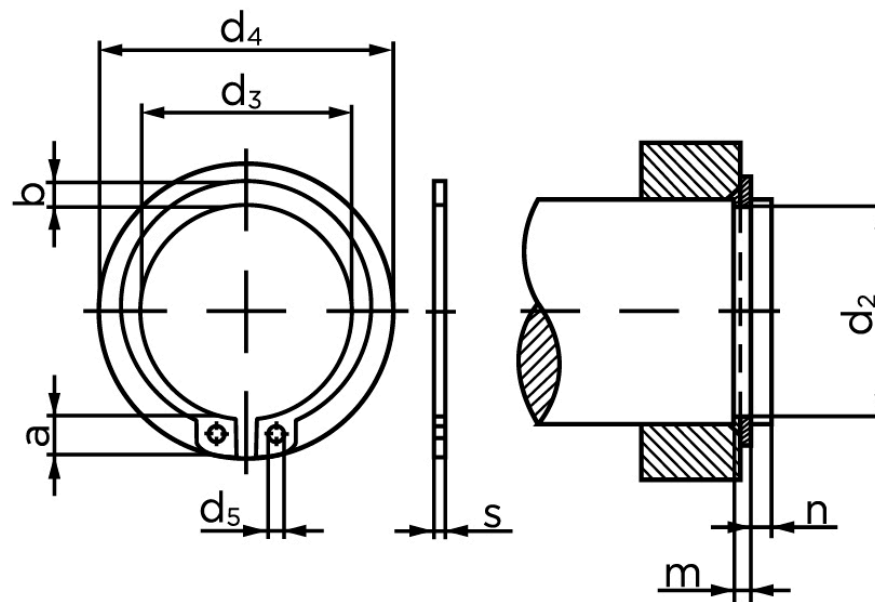

Låsering Til Aksel, Type Normal DIN 471 Rustfri 1.4122 Ø47x1,75 (10 Stk)

SKU: 004713000470000

GTIN: 4043952086476

Norm	DIN 471
Dimensions	47
s	1,75
d ₃	43,5
a	6,8
b	4,9
d ₅	2,5
d ₂	44,5
m	1,85
n	3,8

Bemærk disse data er vejledende, og informationerne skal anses som vejledende, Bolte.dk stiller ingen garanti eller kan stilles til ansvar for overstående datatabel. Er du i tvivl så