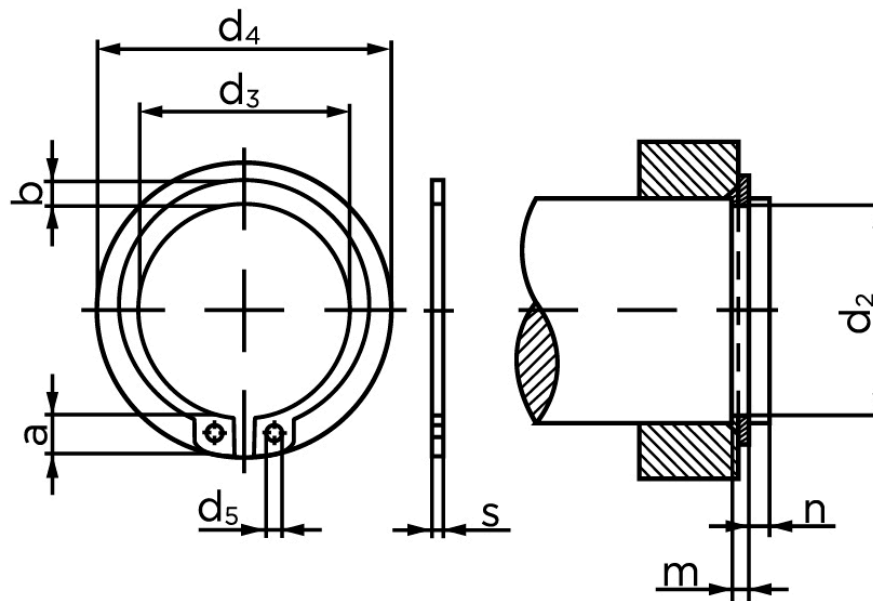

BOLTE.DK

KVALITETSSKRUER OG -BOLTE PÅ NETTET

Låsering Til Aksel, Type Normal DIN 471 Ubehandlet Fjederstål Ø50x2 (100 Stk)

SKU: 004710000500000

GTIN: 4043952084717

Norm	DIN 471
Dimensions	50
s	2 / (3)
d₃	45,8
a	5,9 / (8)
b	5,1
d₅	2,5
d₂	47
m	2,15 / (3,15)
n	4,5
d₄	64,5 / (66,8)
Bemærkning	Værdien i ( ) ælder for Heavy versionen

Vil du vide mere om dette produkt

Forespørg pris her