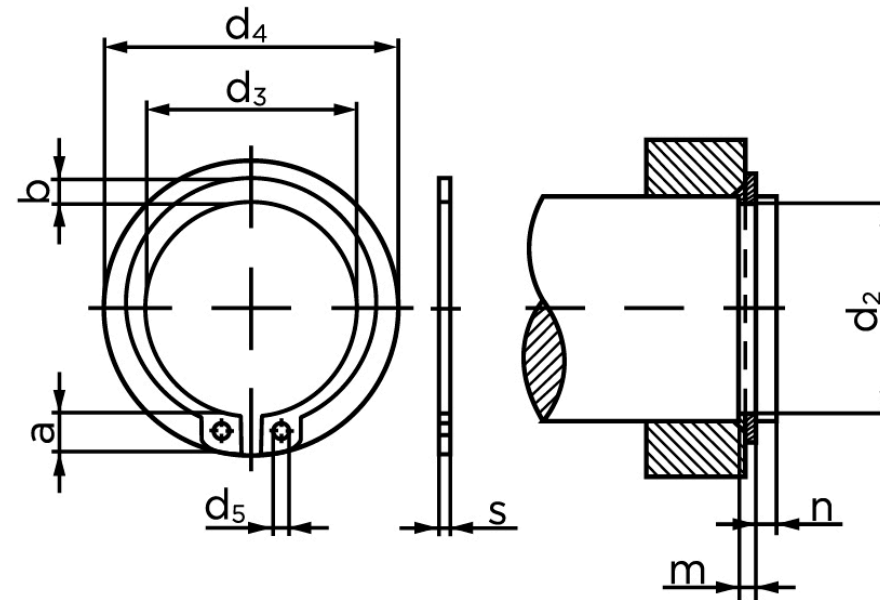

Låserring (Udvendig) DIN 471 Fjederstål 50x2 Elforzinket

SKU: 004710100500000

GTIN:

Norm	DIN 471
Dimensions	50
s	2 / (3)
d₃	45,8
a	5,9 / (8)
b	5,1
d₅	2,5
d₂	47
m	2,15 / (3,15)
n	4,5
d₄	64,5 / (66,8)
Bemærkning	Værdien i ( ) ælder for Heavy versionen

Vil du vide mere om dette produkt

Forespørg pris her