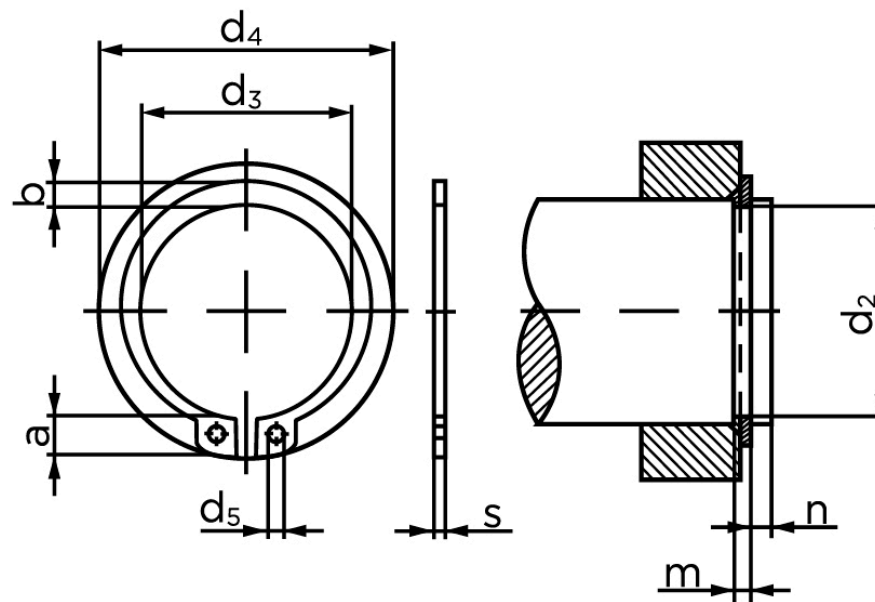

Låsering Til Aksel, Type Normal DIN 471 Ubehandlet Fjederstål Ø5x0,6 (200 Stk)

SKU: 004710009050000

GTIN: 4043952085509

Norm	DIN 471
Dimensions	5
s	0,6
d₃	4,7
a	2,5
b	1,1
d₅	1
d₂	4,8
m	0,7
n	0,3
d₄	10,3

Bemærk disse data er vejlede, og
informationerne skal anses som vejledende,

Vil du vide mere om dette produkt

Forespørg pris her