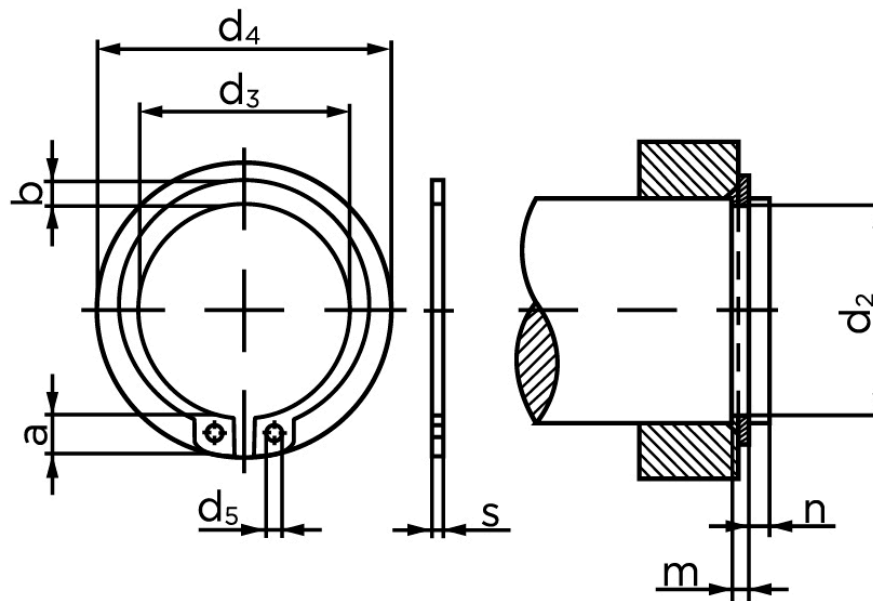

Låsering Til Aksel, Type Normal DIN 471 Rustfri 1.4122 Ø5x0,6 (100 Stk)

SKU: 004713000050000

GTIN: 4043952086193

Norm	DIN 471
Dimensions	5
s	0,6
d ₃	4,7
a	2,5
b	1,1
d ₅	1
d ₂	4,8
m	0,7
n	0,3
d ₄	10,3

Bemærk disse data er vejlede, og informationerne skal anses som vejledende,