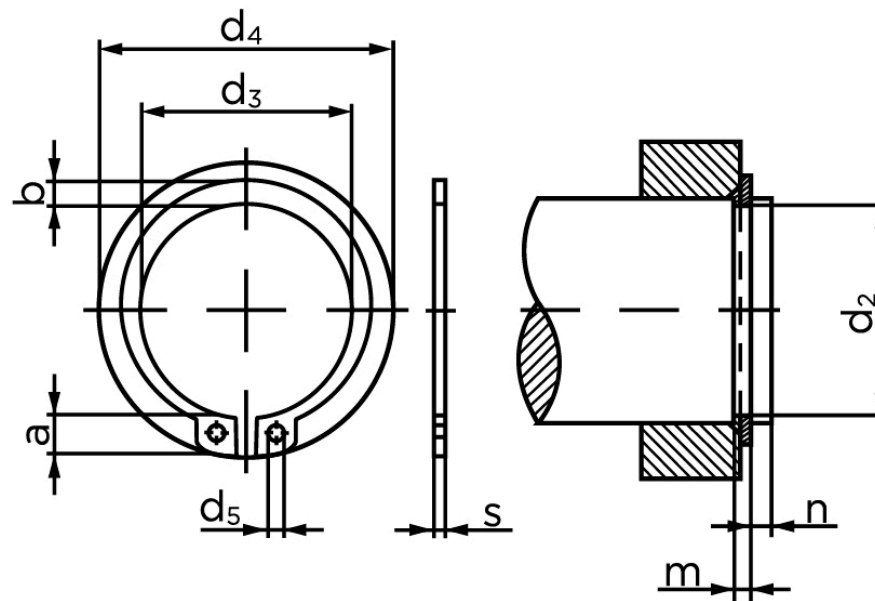

Låsering Til Aksel, Type Normal DIN 471 Ubehandlet Fjederstål Ø52x2 (100 Stk)

SKU: 004710000520000

GTIN: 4043952084724

Norm	DIN 471
Dimensions	52
s	2
d₃	47,8
a	7
b	5,2
d₅	2,5
d₂	49
m	2,15
n	4,5
d₄	66,7

Bemærk disse data er vejlede, og informationerne skal anses som vejledende,

Vil du vide mere om dette produkt

Forespørg pris her