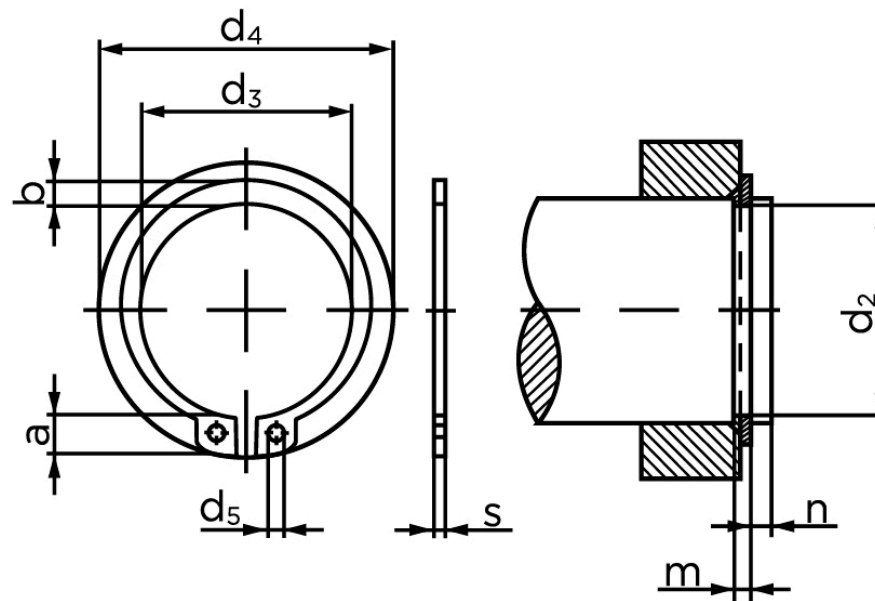

Låsering Til Aksel, Type Normal DIN 471 Rustfri 1.4122 Ø52x2 (1 Stk)

SKU: 004713000520000

GTIN: 4043952086506

Norm	DIN 471
Dimensions	52
s	2
d ₃	47,8
a	7
b	5,2
d ₅	2,5
d ₂	49
m	2,15
n	4,5
d ₄	66,7

Bemærk disse data er vejlede, og informationerne skal anses som vejledende,