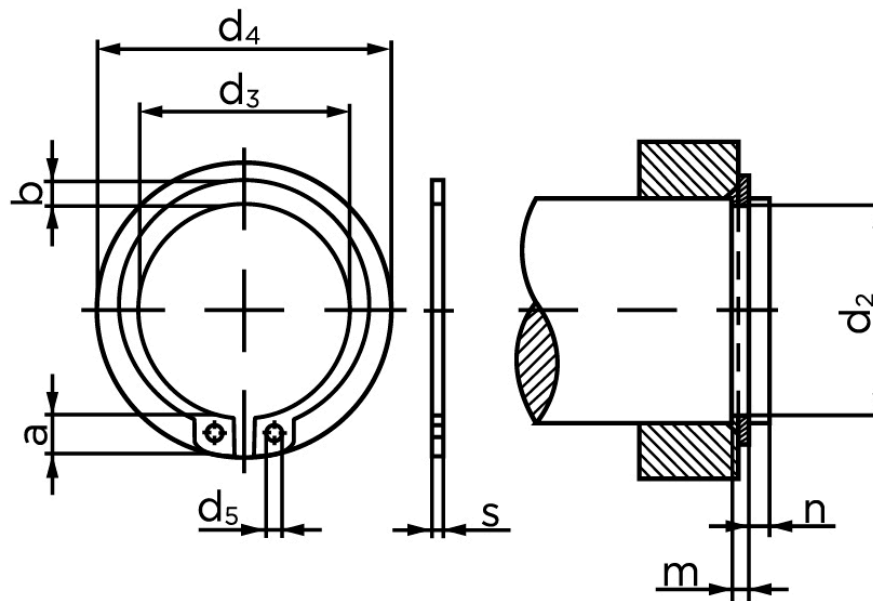

BOLTE.DK

KVALITETSSKRUER OG -BOLTE PÅ NETTET

Låsering Til Aksel, Type Normal DIN 471 Ubehandlet Fjederstål Ø55x2 (100 Stk)

SKU: 004710000550000

GTIN: 4043952084748

Norm	DIN 471
Dimensions	55
s	2 / (3)
d₃	50,8
a	7,2 / (8,5)
b	5,4
d₅	2,5
d₂	52
m	2,15 / (3,15)
n	4,5
d₄	70,2 / (72,9)
Bemærkning	Værdien i ( ) ælder for Heavy versionen

Vil du vide mere om dette produkt

Forespørg pris her