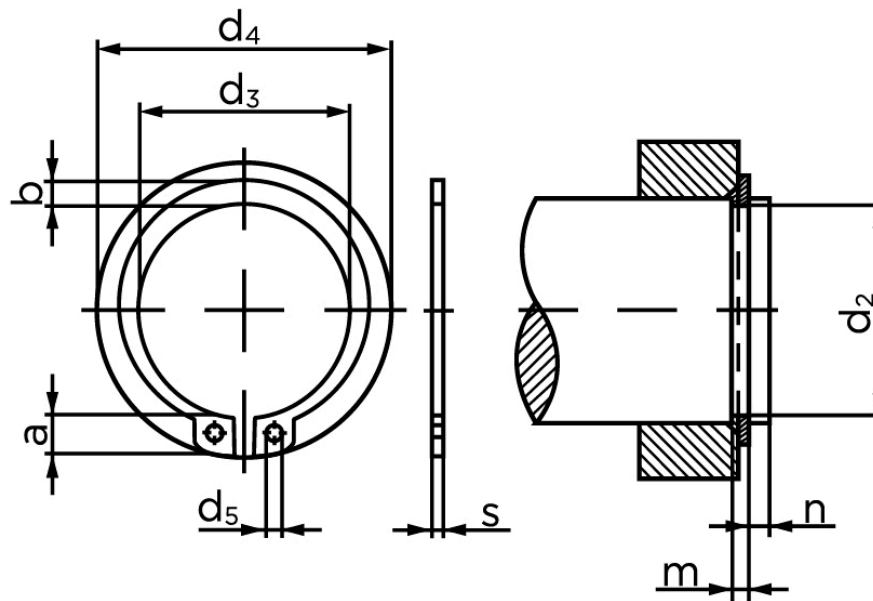

BOLTE.DK

KVALITETSSKRUER OG -BOLTE PÅ NETTET

Låsering Til Aksel, Type Heavy DIN 471 Ubehandlet Fjederstål Ø55x3 (50 Stk)

SKU: 004710040550300

GTIN: 4043952086025

Norm	DIN 471
Dimensions	55
s	2 / (3)
d₃	50,8
a	7,2 / (8,5)
b	5,4
d₅	2,5
d₂	52
m	2,15 / (3,15)
n	4,5
d₄	70,2 / (72,9)
Bemærkning	Værdien i ( ) ælder for Heavy versionen

Vil du vide mere om dette produkt

Forespørg pris her