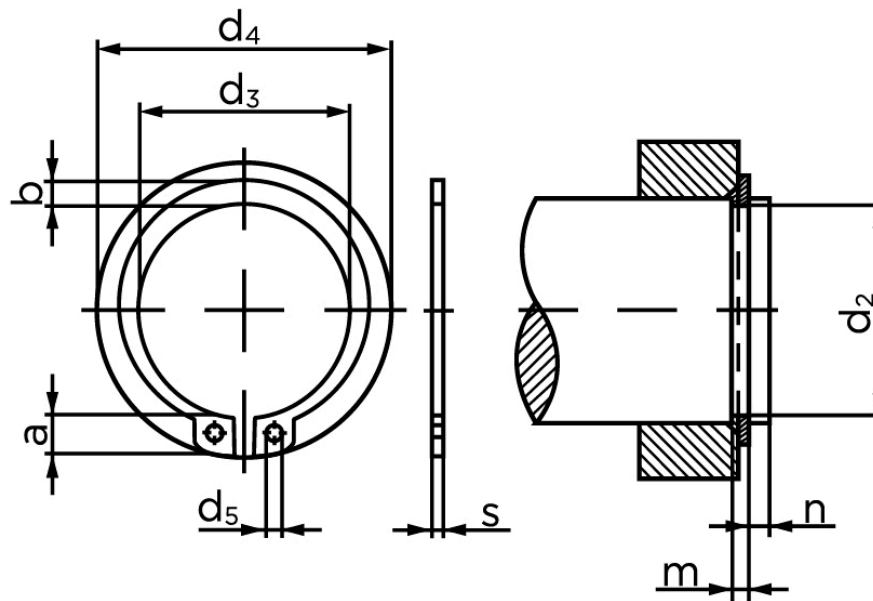

BOLTE.DK

KVALITETSSKRUER OG -BOLTE PÅ NETTET

Låsering Til Aksel, Type Normal DIN 471 Rustfri 1.4122 Ø55x2 (1 Stk)

SKU: 004713000550000

GTIN: 4043952086513

Norm	DIN 471
Dimensions	55
s	2 / (3)
d₃	50,8
a	7,2 / (8,5)
b	5,4
d₅	2,5
d₂	52
m	2,15 / (3,15)
n	4,5
d₄	70,2 / (72,9)
Bemærkning	Værdien i ( ) ælder for Heavy versionen

Vil du vide mere om dette produkt

Forespørg pris her