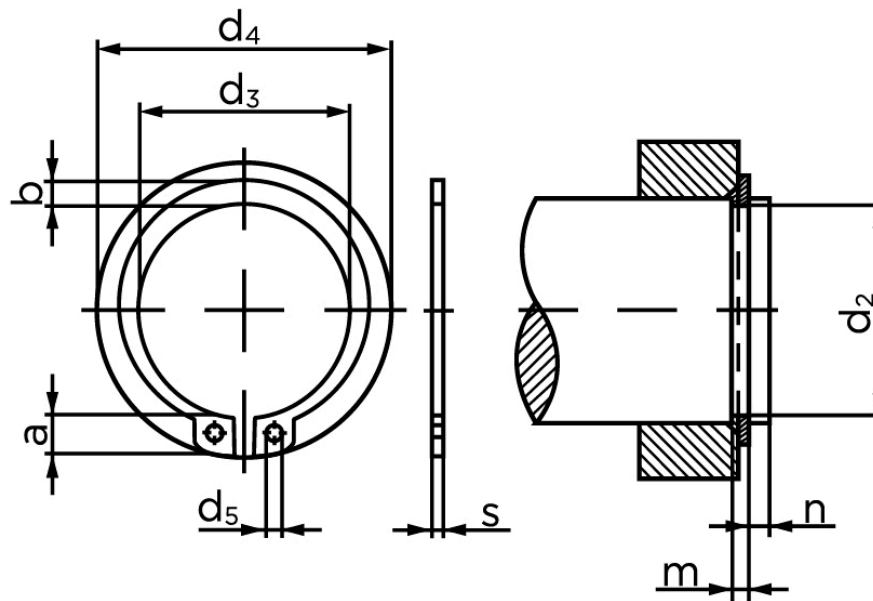

Låsering Til Aksel, Type Normal DIN 471 Ubehandlet Fjederstål Ø56x2 (100 Stk)

SKU: 004710000560000

GTIN: 4043952084755

Norm	DIN 471
Dimensions	56
s	2
d₃	51,8
a	7,3
b	5,5
d₅	2,5
d₂	53
m	2,15
n	4,5
d₄	71,6

Bemærk disse data er vejlede, og informationerne skal anses som vejledende,

Vil du vide mere om dette produkt

Forespørg pris her