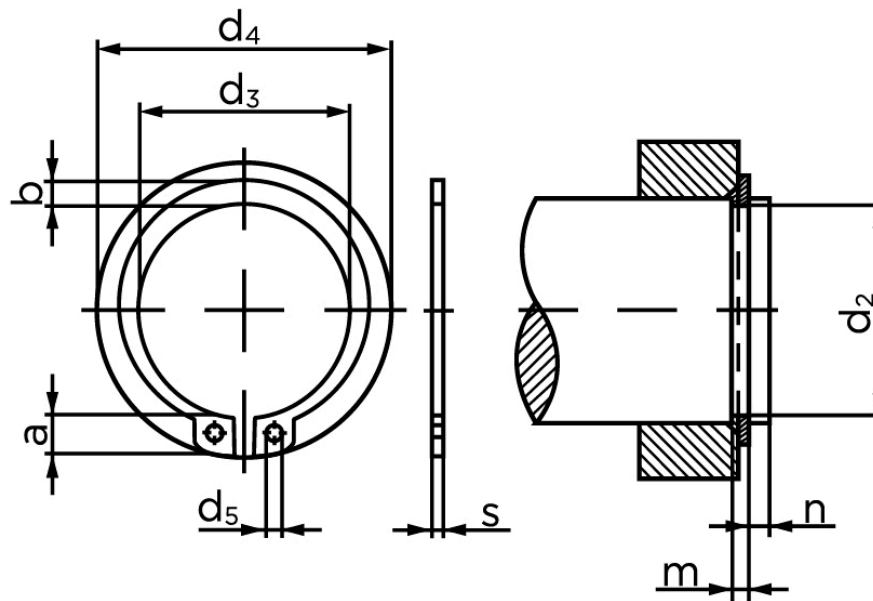

Låsering Til Aksel, Type Normal DIN 471 Rustfri 1.4122 Ø56x2 (1 Stk)

SKU: 004713000560000

GTIN: 4043952086520

Norm	DIN 471
Dimensions	56
s	2
d ₃	51,8
a	7,3
b	5,5
d ₅	2,5
d ₂	53
m	2,15
n	4,5
d ₄	71,6

Bemærk disse data er vejlende, og informationerne skal anses som vejledende,