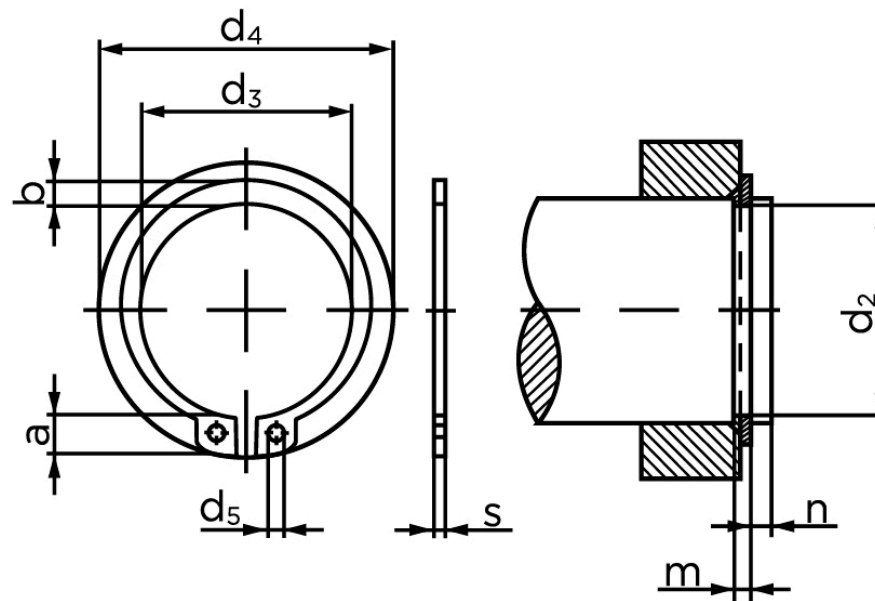

Låsering Til Aksel, Type Normal DIN 471 Rustfri 1.4122 Ø58x2 (1 Stk)

SKU: 004713000580000

GTIN: 4043952086537

Norm	DIN 471
Dimensions	58
s	2
d₃	53,8
a	7,3
b	5,6
d₅	2,5
d₂	55
m	2,15
n	4,5
d₄	73,6

Bemærk disse data er vejlende, og informationerne skal anses som vejledende,

Vil du vide mere om dette produkt

Forespørg pris her