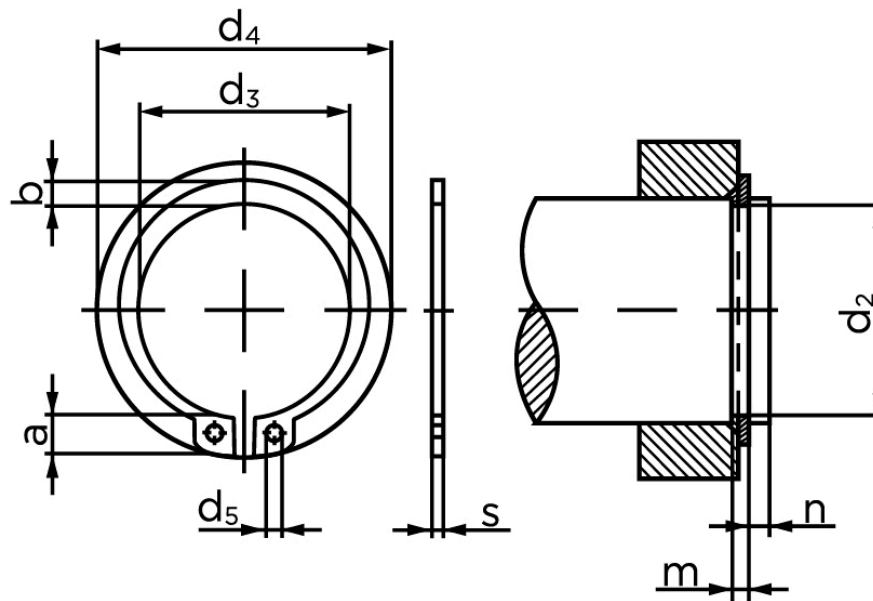

BOLTE.DK

KVALITETSSKRUER OG -BOLTE PÅ NETTET

Låsering Til Aksel, Type Normal DIN 471 Ubehandlet Fjederstål Ø60x2 (100 Stk)

SKU: 004710000600000

GTIN: 4043952084786

Norm	DIN 471
Dimensions	60
s	2 / (3)
d₃	55,8
a	7,4 / (9)
b	5,8
d₅	2,5
d₂	57
m	2,15 / (3,15)
n	4,5
d₄	75,6 / (78,9)
Bemærkning	Værdien i ( ) ælder for Heavy versionen

Vil du vide mere om dette produkt

Forespørg pris her