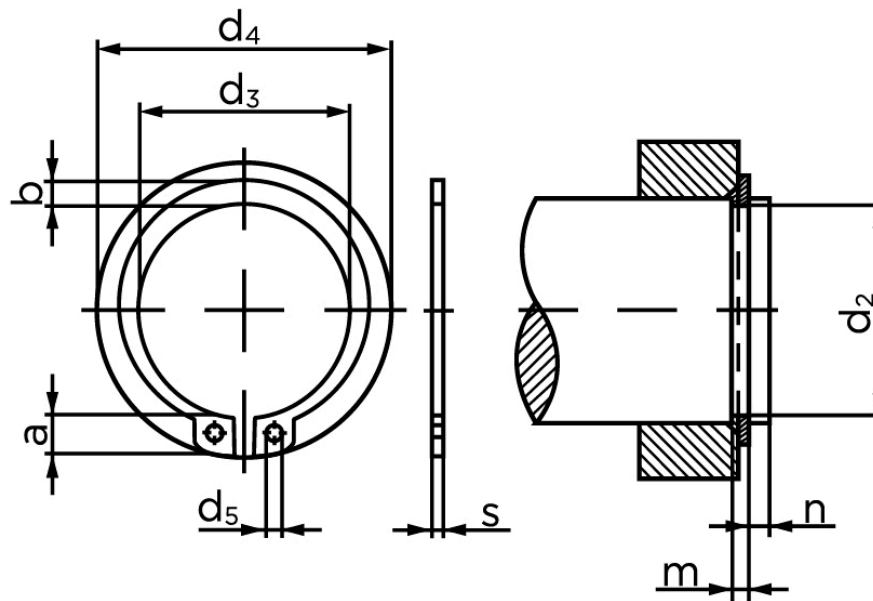

BOLTE.DK

KVALITETSSKRUER OG -BOLTE PÅ NETTET

Låserring (Udvendig) DIN 471 Fjederstål 60x2 Elforzinket

SKU: 004710100600000

GTIN:

Norm	DIN 471
Dimensions	60
s	2 / (3)
d₃	55,8
a	7,4 / (9)
b	5,8
d₅	2,5
d₂	57
m	2,15 / (3,15)
n	4,5
d₄	75,6 / (78,9)
Bemærkning	Værdien i ( ) ælder for Heavy versionen

Vil du vide mere om dette produkt

Forespørg pris her