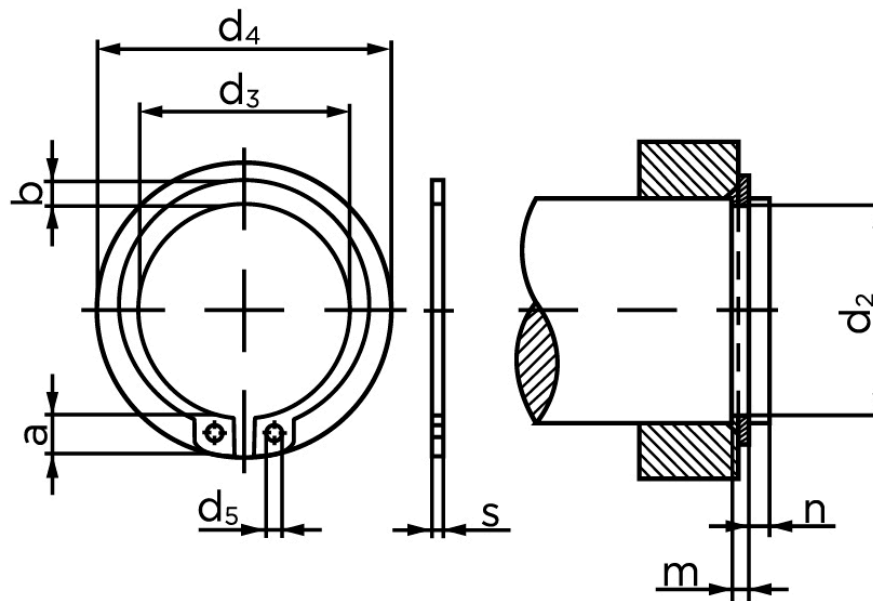

BOLTE.DK

KVALITETSSKRUER OG -BOLTE PÅ NETTET

Låsering Til Aksel, Type Normal DIN 471 Zinkflake Behandlet (f1Znnc) Fjederstål Ø60x2 (100 Stk)

SKU: 004713180600000

GTIN: 4051426721426

Norm	DIN 471
Dimensions	60
s	2 / (3)
d₃	55,8
a	7,4 / (9)
b	5,8
d₅	2,5
d₂	57
m	2,15 / (3,15)
n	4,5
d₄	75,6 / (78,9)
Bemærkning	Værdien i ( ) ælder for Heavy versionen

Vil du vide mere om dette produkt

Forespørg pris her