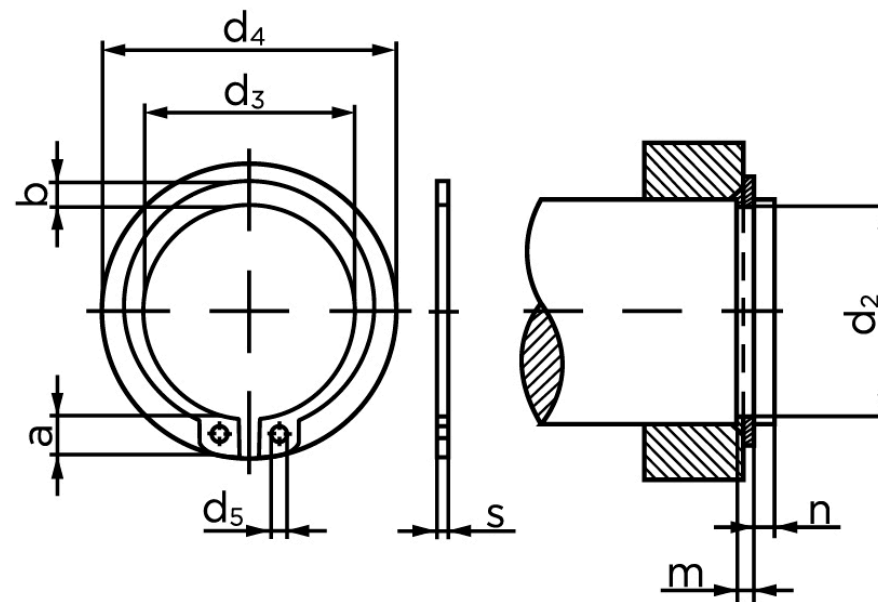

BOLTE.DK

KVALITETSSKRUER OG -BOLTE PÅ NETTET

Låsering Til Aksel, Type Normal DIN 471 Ubehandlet Fjederstål Ø62x2 (100 Stk)

SKU: 004710000620000

GTIN: 4043952084793

Norm	DIN 471
Dimensions	62
s	2
d ₃	57,8
a	7,5
b	6
d ₅	2,5
d ₂	59
m	2,15
n	4,5
d ₄	77,8