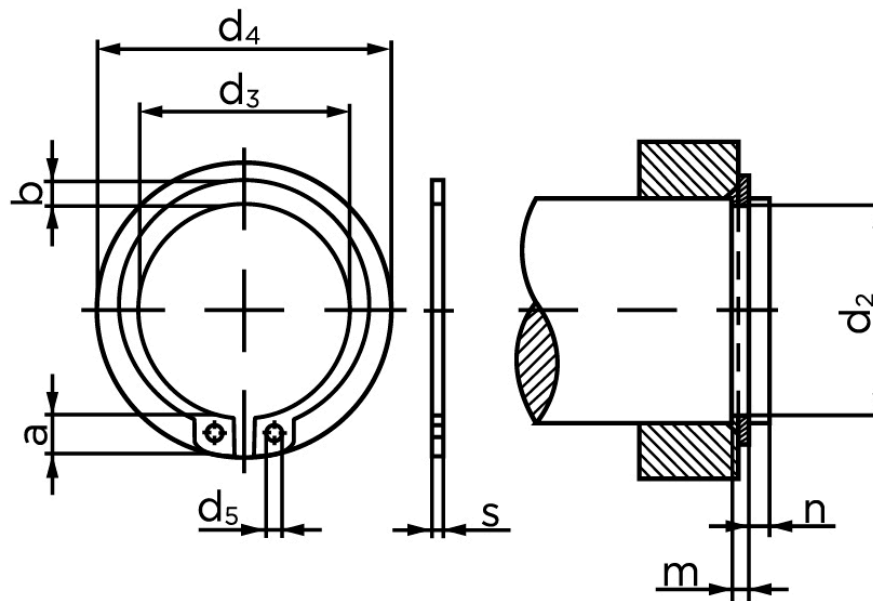

Låsering (Udvendig) DIN 471 FjederStål 62x2 Elforzinket

SKU: 004710100620000

GTIN:

Norm	DIN 471
Dimensions	62
s	2
d ₃	57,8
a	7,5
b	6
d ₅	2,5
d ₂	59
m	2,15
n	4,5
d ₄	77,8

Bemærk disse data er vejlede, og informationerne skal anses som vejledende,