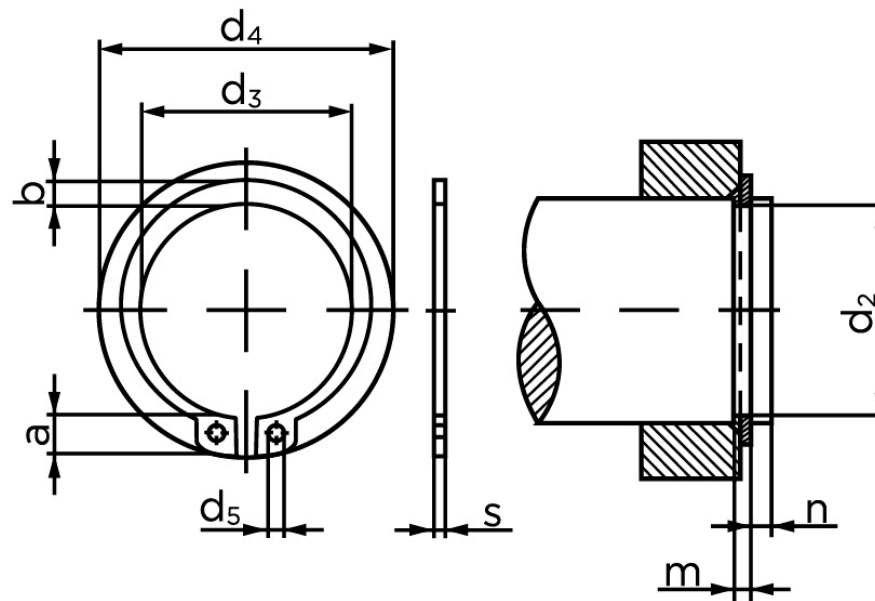

BOLTE.DK

KVALITETSSKRUER OG -BOLTE PÅ NETTET

Låsering Til Aksel, Type Normal DIN 471 Ubehandlet Fjederstål Ø65x2,5 (50 Stk)

SKU: 004710000650000

GTIN: 4043952084816

Norm	DIN 471
Dimensions	65
s	2,5
d ₃	60,8
a	7,8
b	6,3
d ₅	3
d ₂	62
m	2,65
n	4,5
d ₄	81,4