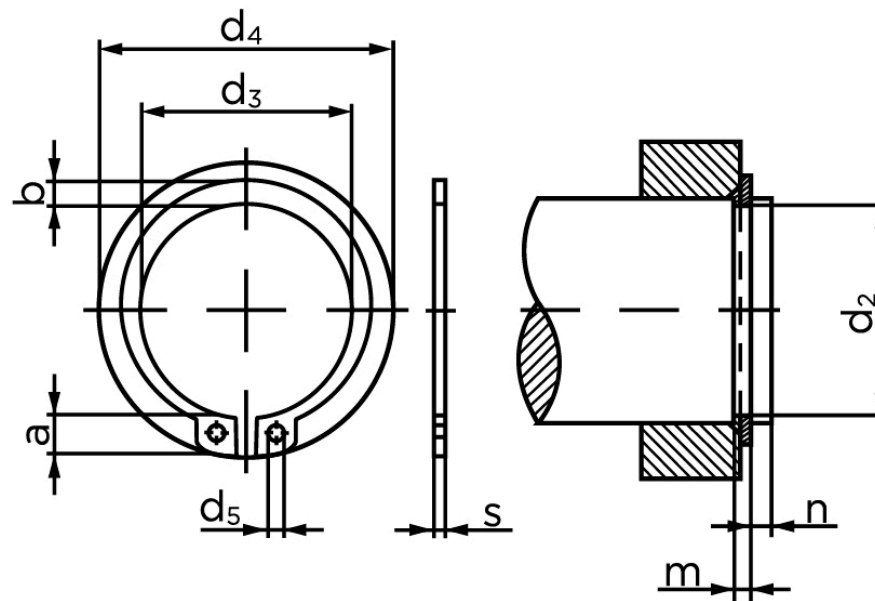

Låsering Til Aksel, Type Normal DIN 471 Rustfri 1.4122 Ø65x2,5 (1 Stk)

SKU: 004713000650000

GTIN: 4043952086551

Norm	DIN 471
Dimensions	65
s	2,5
d ₃	60,8
a	7,8
b	6,3
d ₅	3
d ₂	62
m	2,65
n	4,5
d ₄	81,4

Bemærk disse data er vejlede, og informationerne skal anses som vejledende,