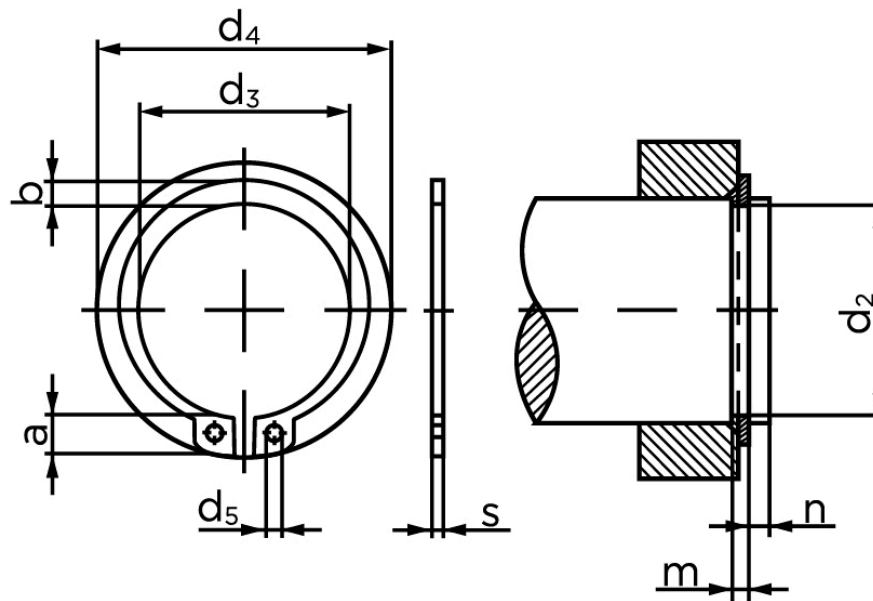

Låsering Til Aksel, Type Normal DIN 471 Rustfri 1.4122 Ø70x2,5 (1 Stk)

SKU: 004713000700000

GTIN: 4043952086575

Norm	DIN 471
Dimensions	70
s	2,5
d₃	65,5
a	8,1
b	6,6
d₅	3
d₂	67
m	2,65
n	4,5
d₄	87

Bemærk disse data er vejlede, og informationerne skal anses som vejledende,

Vil du vide mere om dette produkt

Forespørg pris her