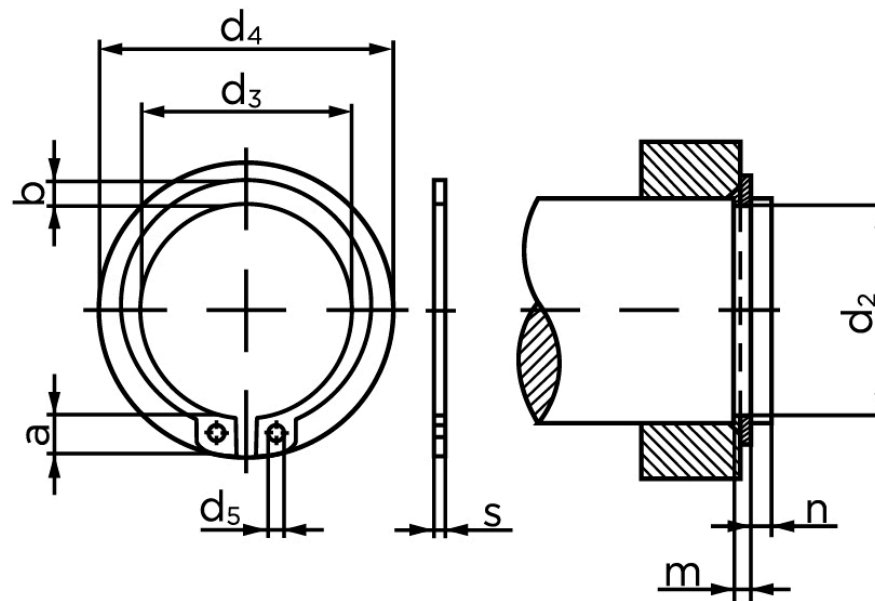

BOLTE.DK

KVALITETSSKRUER OG -BOLTE PÅ NETTET

Låsering Til Aksel, Type Normal DIN 471 Ubehandlet Fjederstål Ø7x0,8 (2500 Stk)

SKU: 004710000070000

GTIN: 4043952084304

Norm	DIN 471
Dimensions	7
s	0,8
d₃	6,5
a	3,1
b	1,4
d₅	1,2
d₂	6,7
m	0,9
n	0,5
d₄	13,5

Bemærk disse data er vejlede, og
informationerne skal anses som vejledende,

Vil du vide mere om dette produkt

Forespørg pris her