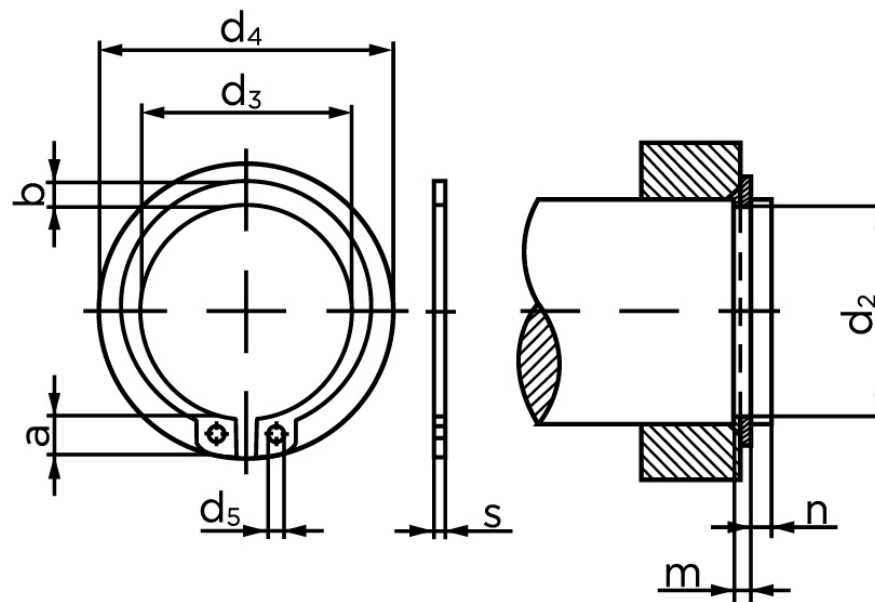

BOLTE.DK

KVALITETSSKRUER OG -BOLTE PÅ NETTET

Låsering Til Aksel, Type Normal DIN 471 Ubehandlet Fjederstål Ø7x0,8 (200 Stk)

SKU: 004710009070000

GTIN: 4043952085523

Norm	DIN 471
Dimensions	7
s	0,8
d₃	6,5
a	3,1
b	1,4
d₅	1,2
d₂	6,7
m	0,9
n	0,5
d₄	13,5

Bemærk disse data er vejlede, og
informationerne skal anses som vejledende,

Vil du vide mere om dette produkt

Forespørg pris her