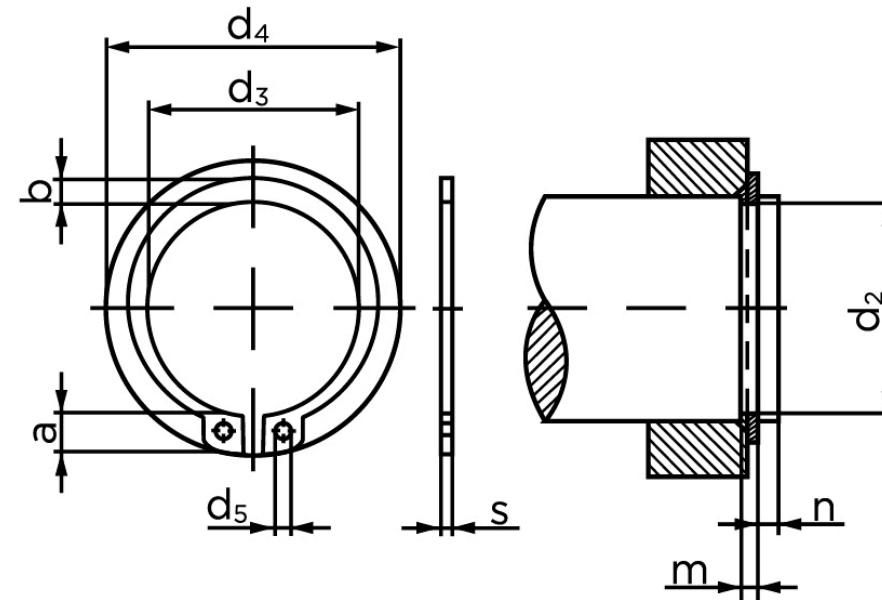

Låsering Til Aksel, Type Normal DIN 471 Rustfri 1.4122 Ø7x0,8 (100 Stk)

SKU: 004713000070000

GTIN: 4043952086216

Norm	DIN 471
Dimensions	7
s	0,8
d ₃	6,5
a	3,1
b	1,4
d ₅	1,2
d ₂	6,7
m	0,9
n	0,5
d ₄	13,5

Bemærk disse data er vejlede, og informationerne skal anses som vejledende,