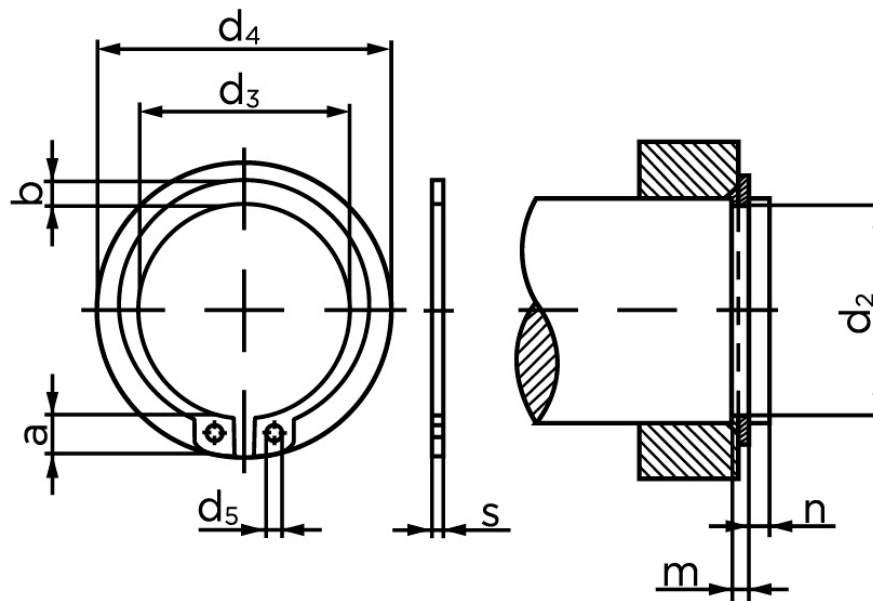

BOLTE.DK

KVALITETSSKRUER OG -BOLTE PÅ NETTET

Låsering Til Aksel, Type Normal DIN 471 Ubehandlet Fjederstål Ø72x2,5 (50 Stk)

SKU: 004710000720000

GTIN: 4043952084854

Norm	DIN 471
Dimensions	72
s	2,5
d₃	67,5
a	8,2
b	6,8
d₅	3
d₂	69
m	2,65
n	4,5
d₄	89,2

Bemærk disse data er vejlede, og
informationerne skal anses som vejledende,

Vil du vide mere om dette produkt

Forespørg pris her