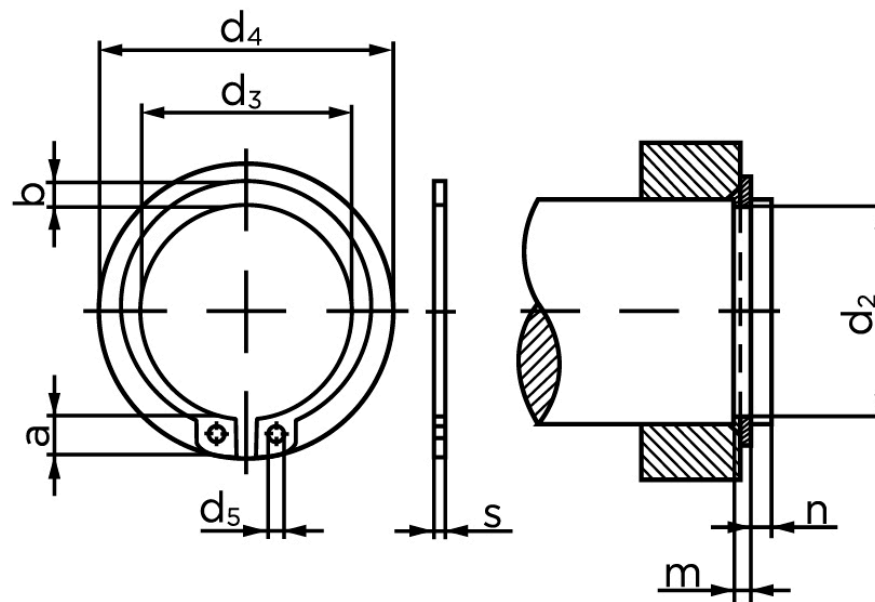

Låsering Til Aksel, Type Normal DIN 471 Ubehandlet Fjederstål Ø75x2,5 (50 Stk)

SKU: 004710000750000

GTIN: 4043952084861

Norm	DIN 471
Dimensions	75
s	2,5
d₃	70,5
a	8,4
b	7
d₅	3
d₂	72
m	2,65
n	4,5
d₄	92,7

Bemærk disse data er vejlede, og
informationerne skal anses som vejledende,

Vil du vide mere om dette produkt

Forespørg pris her