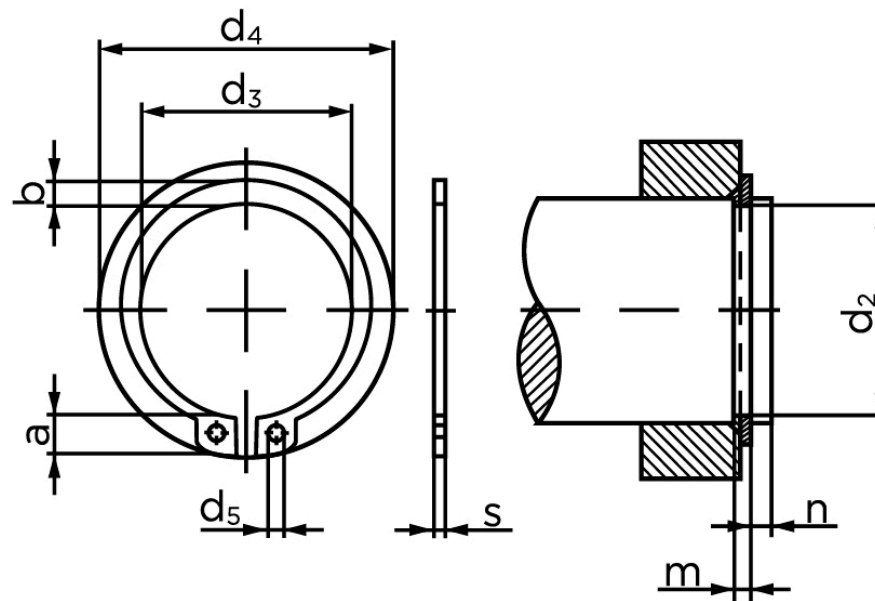

Låsering Til Aksel, Type Normal DIN 471 Rustfri 1.4122 Ø75x2,5 (1 Stk)

SKU: 004713000750000

GTIN: 4043952086582

Norm	DIN 471
Dimensions	75
s	2,5
d₃	70,5
a	8,4
b	7
d₅	3
d₂	72
m	2,65
n	4,5
d₄	92,7

Bemærk disse data er vejlede, og informationerne skal anses som vejledende,

Vil du vide mere om dette produkt

Forespørg pris her