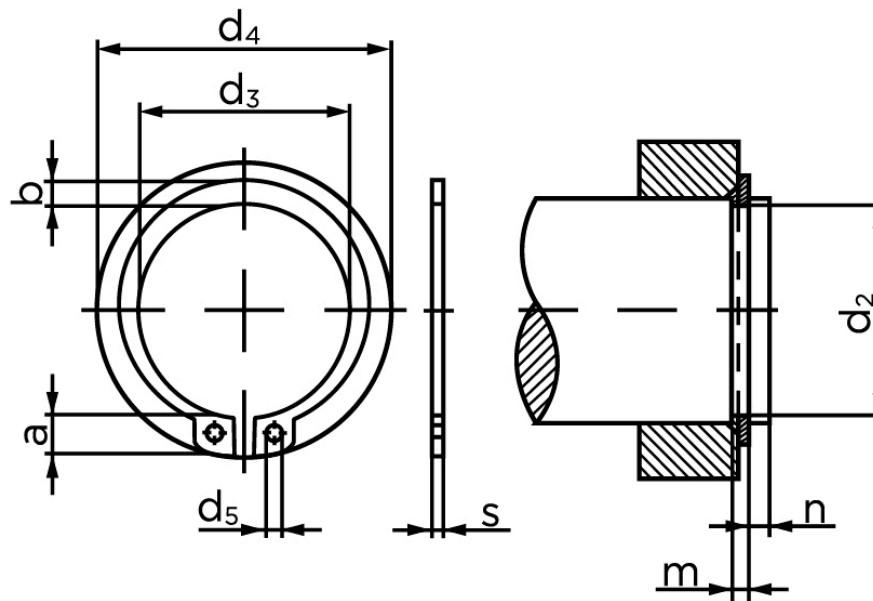

BOLTE.DK

KVALITETSSKRUER OG -BOLTE PÅ NETTET

Låsering Til Aksel, Type Normal DIN 471 Ubehandlet Fjederstål Ø8x0,8 (200 Stk)

SKU: 004710009080000

GTIN: 4043952085530

Norm	DIN 471
Dimensions	8
s	0,8
d₃	7,4
a	3,2
b	1,5
d₅	1,2
d₂	7,6
m	0,9
n	0,6
d₄	14,7

Bemærk disse data er vejlede, og
informationerne skal anses som vejledende,

Vil du vide mere om dette produkt

Forespørg pris her