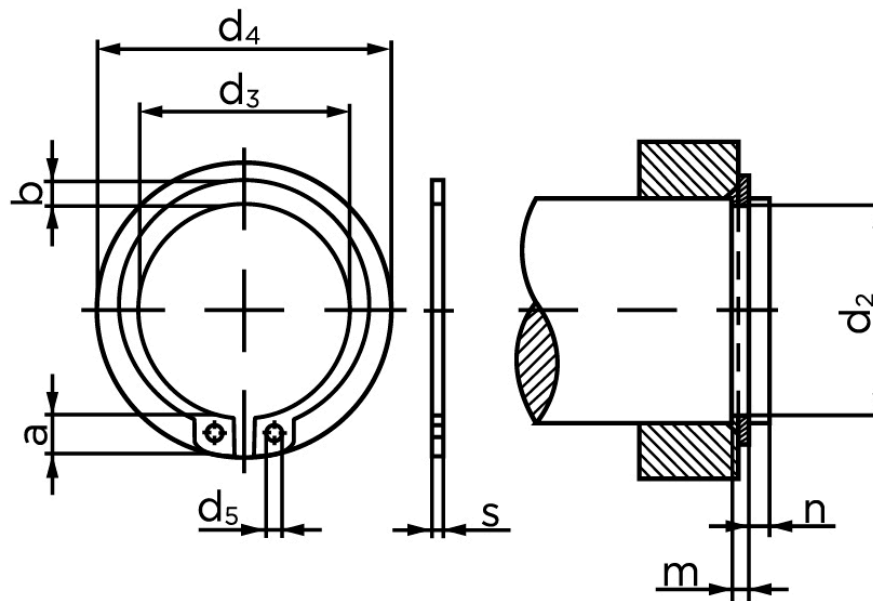

Låsering Til Aksel, Type Normal DIN 471 Rustfri 1.4122 Ø8x0,8 (100 Stk)

SKU: 004713000080000

GTIN: 4043952086223

Norm	DIN 471
Dimensions	8
s	0,8
d ₃	7,4
a	3,2
b	1,5
d ₅	1,2
d ₂	7,6
m	0,9
n	0,6
d ₄	14,7

Bemærk disse data er vejlede, og informationerne skal anses som vejledende,