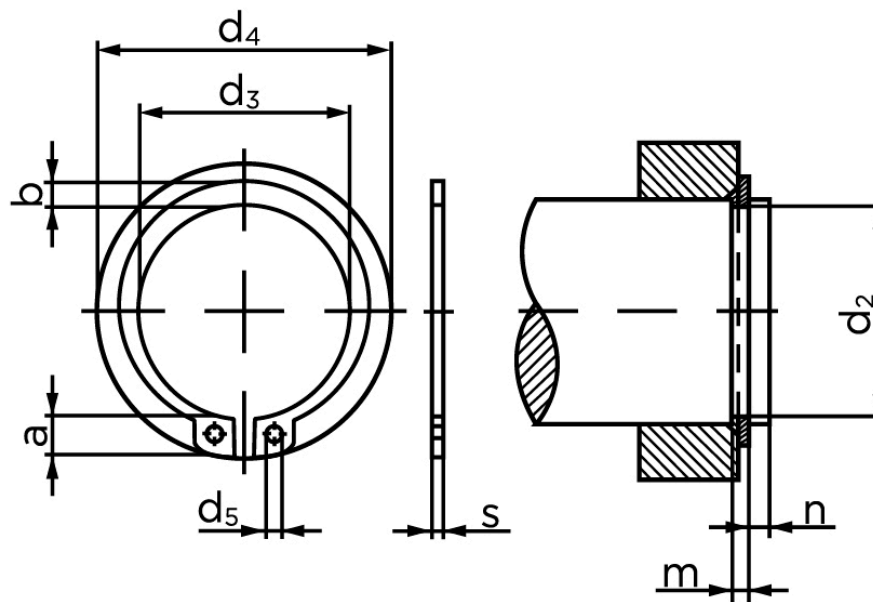

BOLTE.DK

KVALITETSSKRUER OG -BOLTE PÅ NETTET

Låserring Til Aksel, Type Normal DIN 471 Ubehandlet Fjederstål Ø82x2,5 (50 Stk)

SKU: 004710000820000

GTIN: 4043952084908

Norm	DIN 471
Dimensions	82
s	2,5
d₃	76,5
a	8,7
b	7,6
d₅	3
d₂	78,5
m	2,65
n	5,3
d₄	100,3

Bemærk disse data er vejlede, og
informationerne skal anses som vejledende,

Vil du vide mere om dette produkt

Forespørg pris her