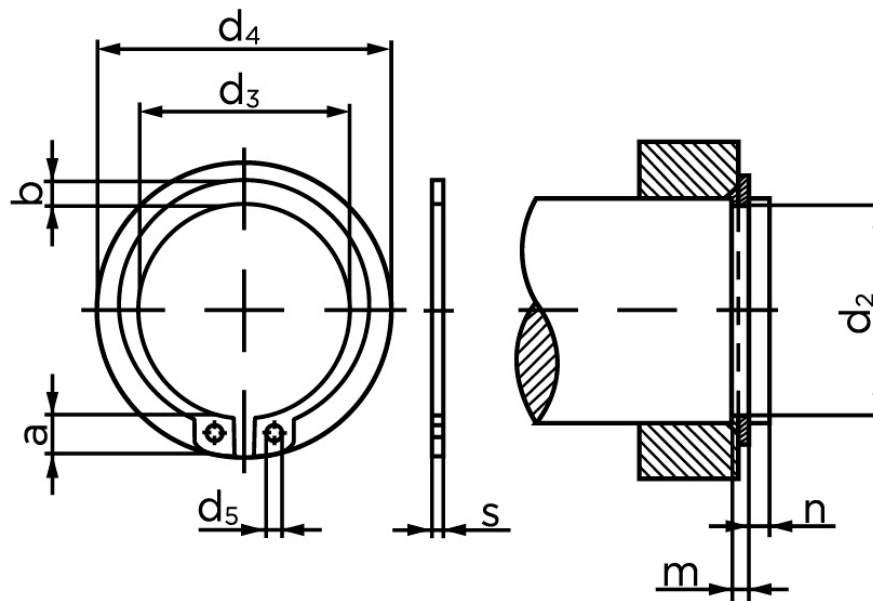

BOLTE.DK

KVALITETSSKRUER OG -BOLTE PÅ NETTET

Låsering Til Aksel, Type Normal DIN 471 Ubehandlet Fjederstål Ø88x3 (50 Stk)

SKU: 004710000880000

GTIN: 4043952084939

Norm	DIN 471
Dimensions	88
s	3
d₃	82,5
a	8,8
b	8
d₅	3,5
d₂	84,5
m	3,15
n	5,3
d₄	106,5

Bemærk disse data er vejlede, og
informationerne skal anses som vejledende,

Vil du vide mere om dette produkt

Forespørg pris her