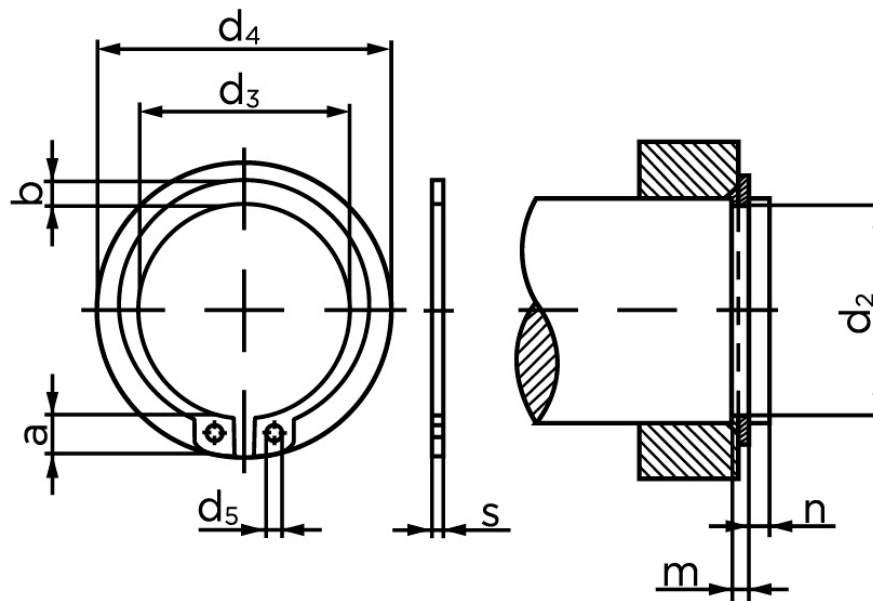

BOLTE.DK

KVALITETSSKRUER OG -BOLTE PÅ NETTET

Låsering Til Aksel, Type Normal DIN 471 Rustfri 1.4122 Ø90x3 (1 Stk)

SKU: 004713000900000

GTIN: 4043952086605

Norm	DIN 471
Dimensions	90
s	3
d₃	84,5
a	8,8
b	8,2
d₅	3,5
d₂	86,5
m	3,15
n	5,3
d₄	108,5

Bemærk disse data er vejlende, og informationerne skal anses som vejledende,

Vil du vide mere om dette produkt

Forespørg pris her