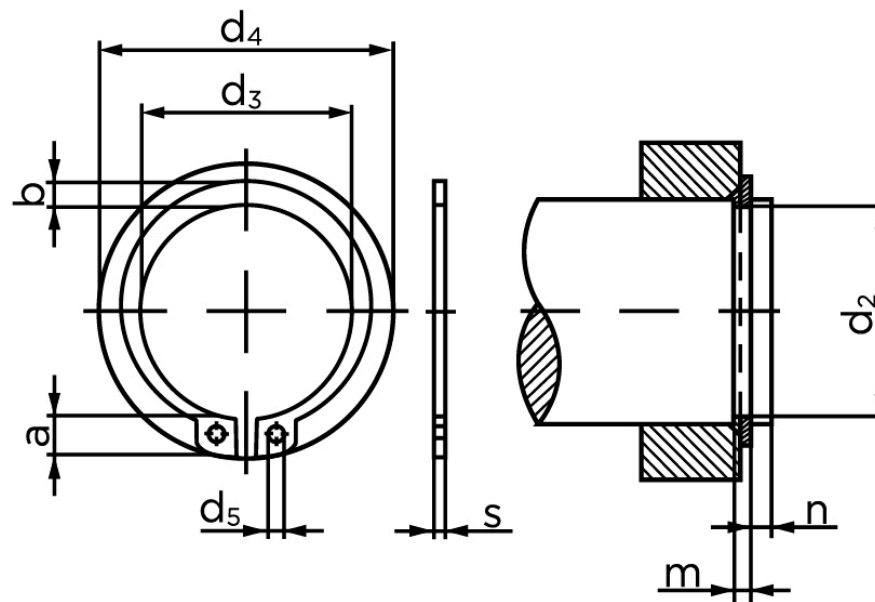

BOLTE.DK

KVALITETSSKRUER OG -BOLTE PÅ NETTET

Låsering Til Aksel, Type Normal DIN 471 Ubehandlet Fjederstål Ø9x1 (200 Stk)

SKU: 004710009090000

GTIN: 4043952085547

Norm	DIN 471
Dimensions	9
s	1
d₃	8,4
a	3,3
b	1,7
d₅	1,2
d₂	8,6
m	1,1
n	0,6
d₄	16

Bemærk disse data er vejlede, og
informationerne skal anses som vejledende,

Vil du vide mere om dette produkt

Forespørg pris her