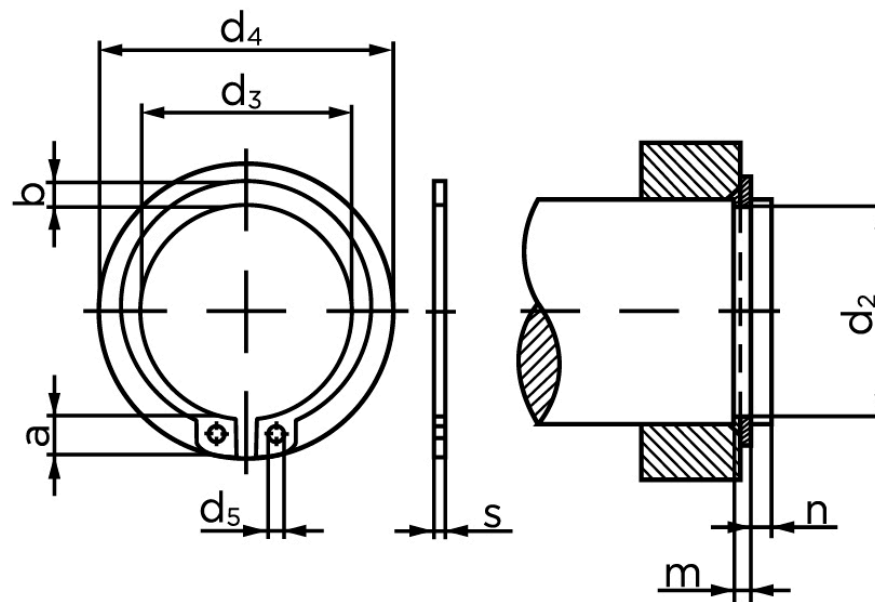

Låsering Til Aksel, Type Normal DIN 471 Ubehandlet Fjederstål Ø92x3 (50 Stk)

SKU: 004710000920000

GTIN: 4043952084953

Norm	DIN 471
Dimensions	92
s	3
d ₃	86,5
a	9
b	8,4
d ₅	3,5
d ₂	88,5
m	3,15
n	5,3

Bemærk disse data er vejledende, og informationerne skal anses som vejledende, Bolte.dk stiller ingen garanti eller kan stilles til ansvar for overstående datatabel. Er du i tvivl så