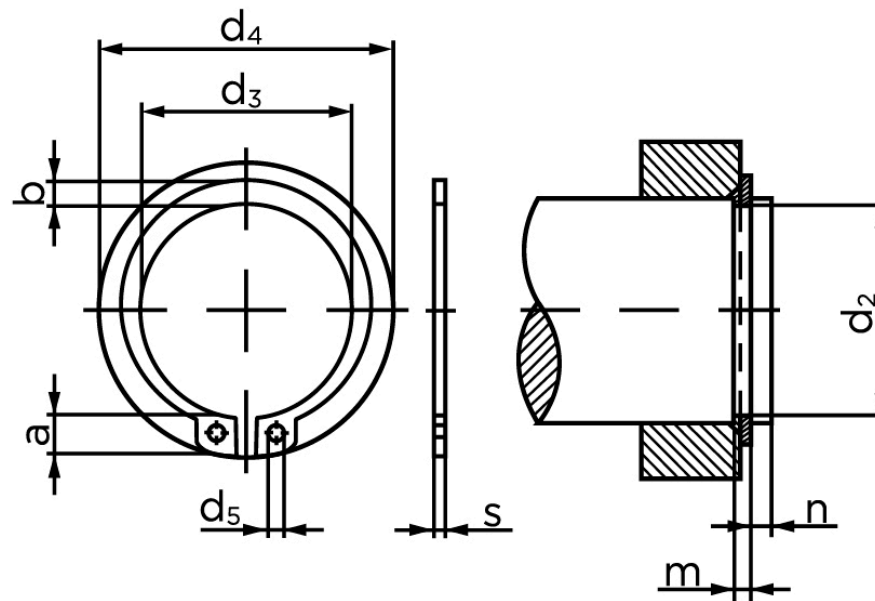

BOLTE.DK

KVALITETSSKRUER OG -BOLTE PÅ NETTET

Låsering Til Aksel, Type Normal DIN 471 Ubehandlet Fjederstål Ø95x3 (50 Stk)

SKU: 004710000950000

GTIN: 4043952084960

Norm	
Dimensions	
s	
d ₃	
a	
b	
d ₅	
d ₂	
m	
n	
d ₄	
Bemærkning	