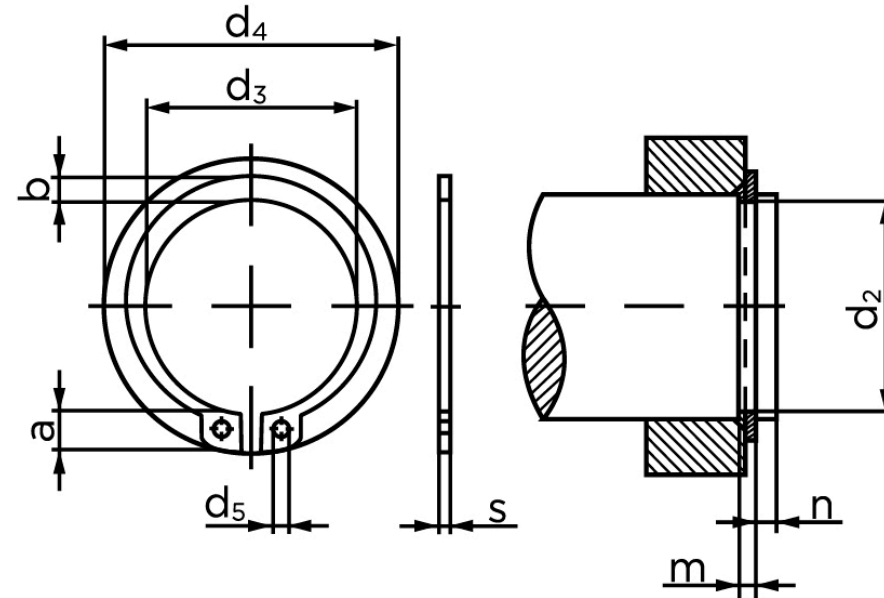

BOLTE.DK

KVALITETSSKRUER OG -BOLTE PÅ NETTET

Låsering Til Aksel, Type Normal DIN 471 Rustfri 1.4122 Ø95x3 (1 Stk)

SKU: 004713000950000

GTIN: 4043952086612

Norm	
Dimensions	
s	
d ₃	
a	
b	
d ₅	
d ₂	
m	
n	
d ₄	
Bemærkning	