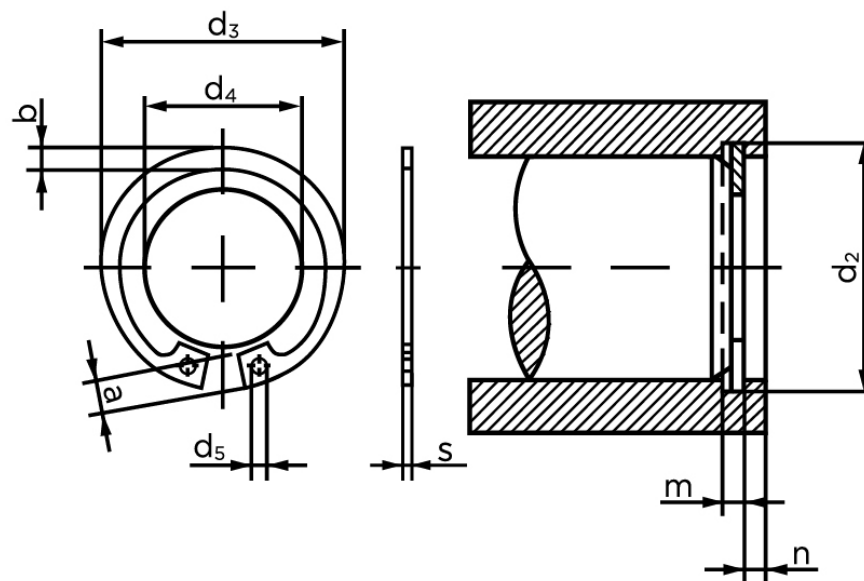

Låsering Til Borehul DIN 472 Zinkflake Behandlet Fjederstål, Type Normal Ø10x1 (1000 Stk)

SKU: 004723180100000

GTIN: 4051426722089

Norm	DIN 472
Dimensions	10
s	1
d₃	10,8
a	3,2
b	1,4
d₅	1,2
d₂	10,4
m	1,1
n	0,6
d₄	3,3

Bemærk disse data er vejlede, og informationerne skal anses som vejledende,

Vil du vide mere om dette produkt

Forespørg pris her