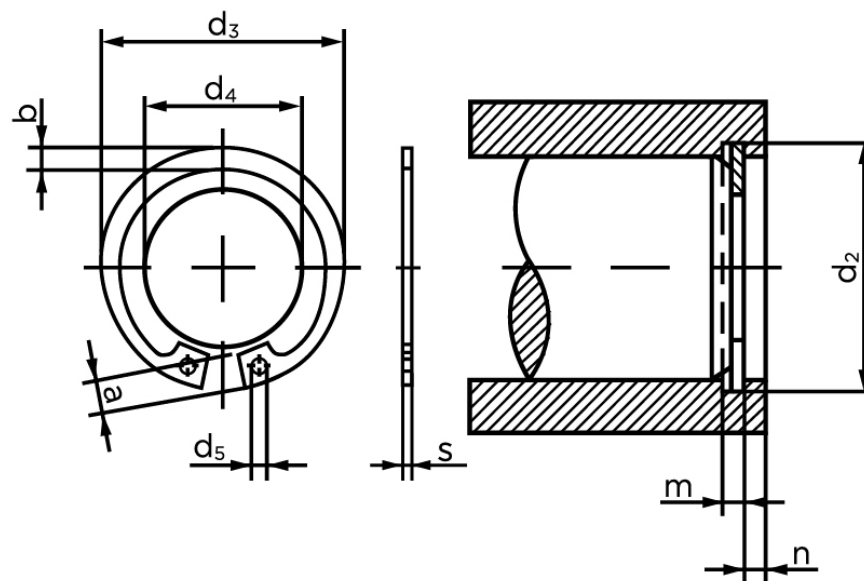

BOLTE.DK

KVALITETSSKRUER OG -BOLTE PÅ NETTET

Låsering Til Borehul DIN 472 Ubehandlet Fjederstål, Type Normal Ø102x4 (1 Stk)

SKU: 004720001020000

GTIN: 4043952087367

Norm	DIN 472
Dimensions	102
s	4
d₃	108
a	9,5
b	8,5
d₅	3,5
d₂	106
m	4,15
n	6
d₄	82

Bemærk disse data er vejlede, og
informationerne skal anses som vejledende,

Vil du vide mere om dette produkt

Forespørg pris her