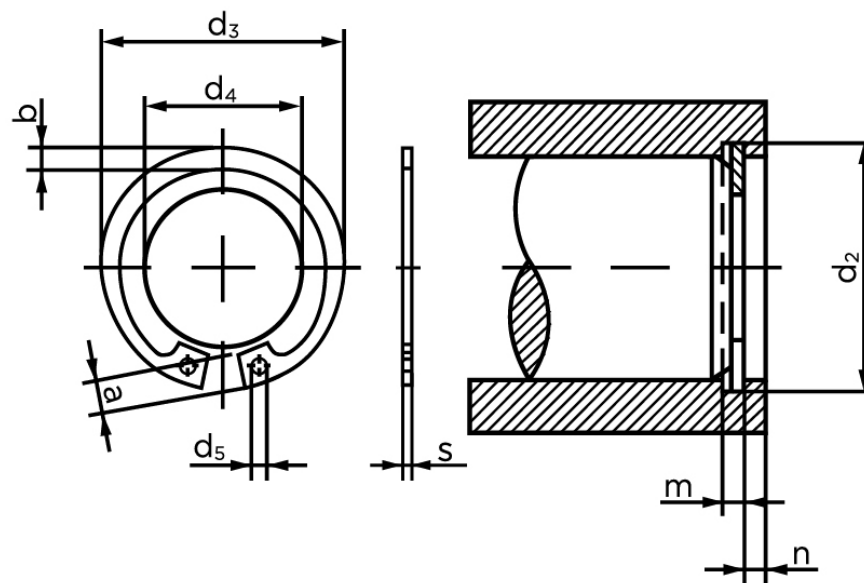

Låsering Til Borehul DIN 472 Ubehandlet Fjederstål, Type Normal Ø108x4 (1 Stk)

SKU: 004720001080000

GTIN: 4043952087381

Norm	DIN 472
Dimensions	108
s	4
d₃	115
a	9,5
b	8,9
d₅	3,5
d₂	112
m	4,15
n	6
d₄	88

Bemærk disse data er vejlede, og informationerne skal anses som vejledende,

Vil du vide mere om dette produkt

Forespørg pris her