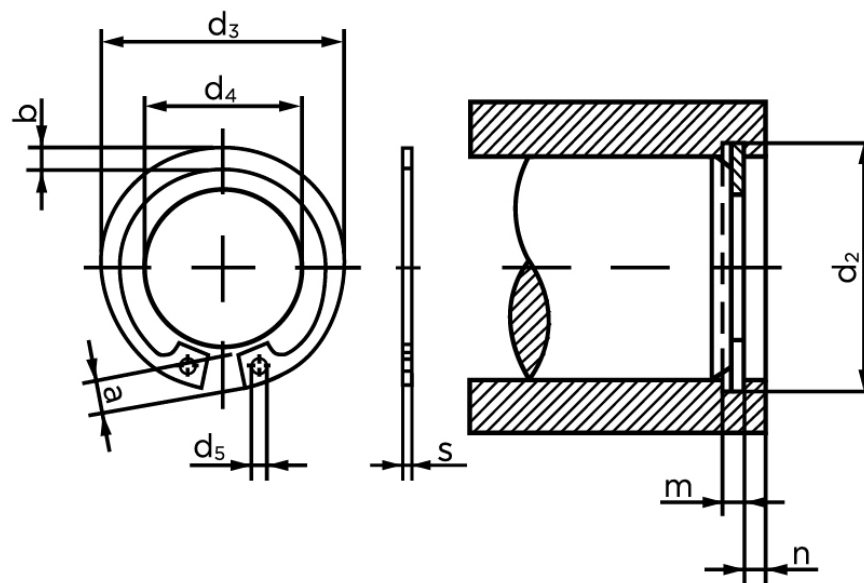

BOLTE.DK

KVALITETSSKRUER OG -BOLTE PÅ NETTET

Låsering Til Borehul DIN 472 Ubehandlet Fjederstål, Type Normal Ø11x1 (2000 Stk)

SKU: 004720000110000

GTIN: 4043952086667

Norm	DIN 472
Dimensions	11
s	1
d ₃	11,8
a	3,3
b	1,5
d ₅	1,2
d ₂	11,4
m	1,1
n	0,6
d ₄	4,1