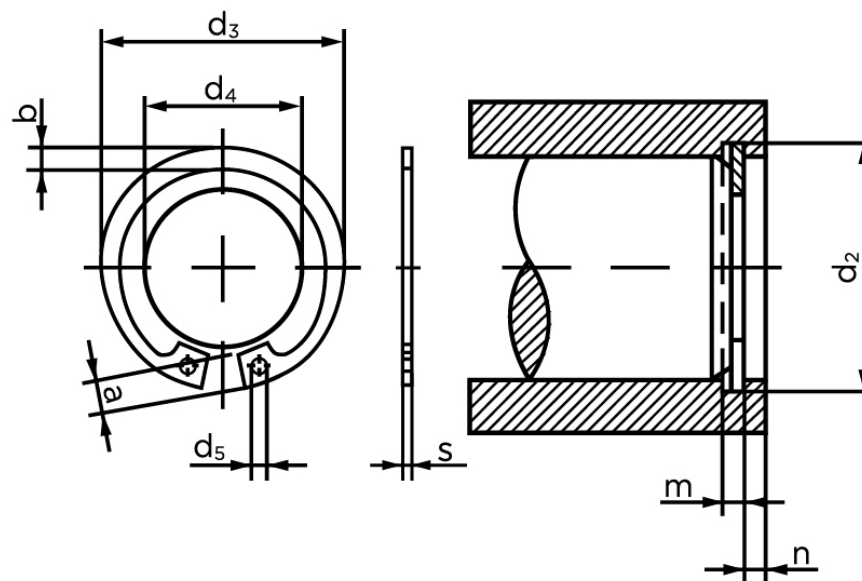

Låsering Til Borehul DIN 472 Ubehandlet Fjederstål, Type Normal Ø11x1 (200 Stk)

SKU: 004720009110000

GTIN: 4043952087947

Norm	DIN 472
Dimensions	11
s	1
d₃	11,8
a	3,3
b	1,5
d₅	1,2
d₂	11,4
m	1,1
n	0,6
d₄	4,1

Bemærk disse data er vejlede, og informationerne skal anses som vejledende,

Vil du vide mere om dette produkt

Forespørg pris her