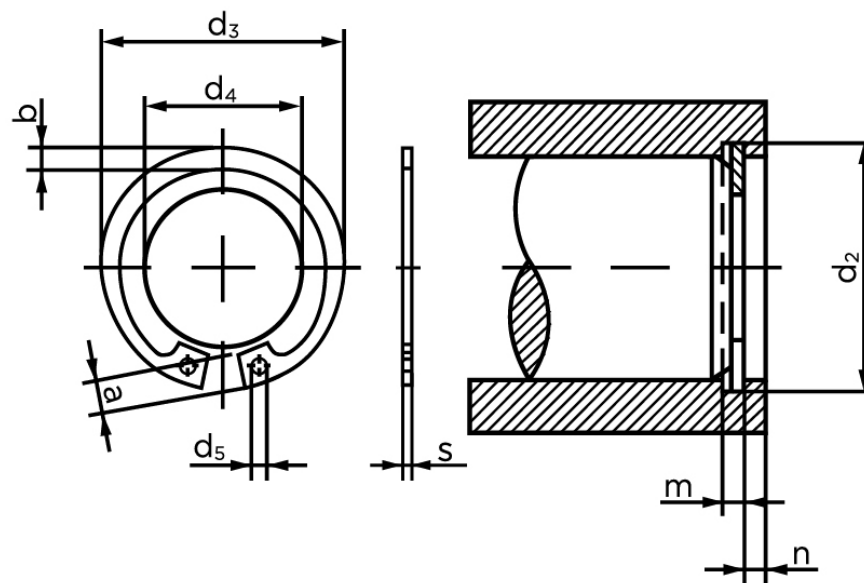

Låsering Til Borehul DIN 472 Ubehandlet Fjederstål, Type Normal Ø12x1 (200 Stk)

SKU: 004720009120000

GTIN: 4043952087954

Norm	DIN 472
Dimensions	12
s	1
d₃	13
a	3,4
b	1,7
d₅	1,5
d₂	12,5
m	1,1
n	0,8
d₄	4,9

Bemærk disse data er vejlede, og informationerne skal anses som vejledende,

Vil du vide mere om dette produkt

Forespørg pris her