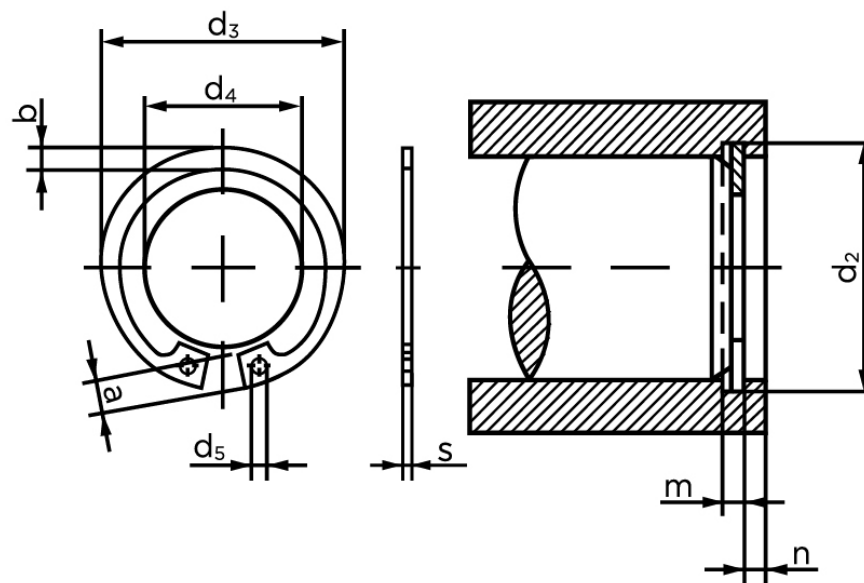

BOLTE.DK

KVALITETSSKRUER OG -BOLTE PÅ NETTET

Låsering Til Borehul DIN 472 Ubehandlet Fjederstål, Type Normal Ø13x1 (2000 Stk)

SKU: 004720000130000

GTIN: 4043952086681

Norm	DIN 472
Dimensions	13
s	1
d₃	14,1
a	3,6
b	1,8
d₅	1,5
d₂	13,6
m	1,1
n	0,9
d₄	5,4

Bemærk disse data er vejlede, og
informationerne skal anses som vejledende,

Vil du vide mere om dette produkt

Forespørg pris her